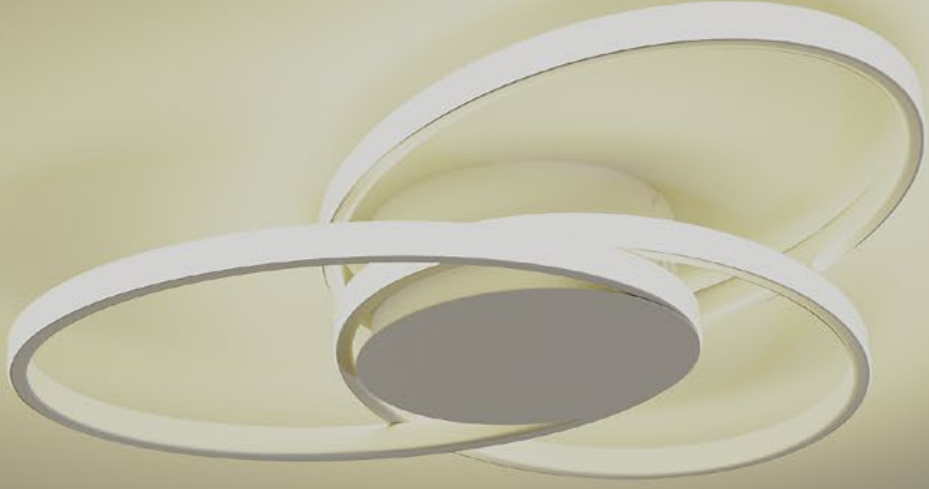

## Info

Light fixtures for indoor, equipped with SMD LEDs, aluminium and metal structure painting in sand white, opal white PVC diffuser.

Corpuri de iluminat pentru interior, echipate cu LED-uri SMD, structură din aluminiu și metal vopsit alb mat, dispersor din PVC alb opal.

Apparatchi per interni, equipaggiati con LED SMD, struttura in alluminio e metallo verniciato bianco opaco, diffusore in PVC bianco opale.

Осветителни тела за интериора, оборудвани със SMD светодиоди, структура от алуминий и метал, боядисана в матово бяло, дифузер от бял опалов PVC.

Beltéri lámpatestek, SMD LED-ekkel, matt fehérre festett alumínium- és fémszerkezettel, opálfehér PVC fényoszóval.

Осветителни тела за интериора, оборудвани със SMD светодиоди, структура от алуминий и метал, боядисана в матово бяло, дифузер от бял опалов PVC.

Interiérové svietidlá, vybavené SMD LED diódami, hliníková a kovová konštrukcia v pieskovej bielej farbe, opálovo biely PVC difúzor.

**01-2957** 3000K  
**01-2958** 4000K  
 SMD LED · 45W · CRI 80  
 LED flux: 6500 lm  
 Luminaire flux:  
 3000K: 3412 lm  
 4000K: 3452 lm