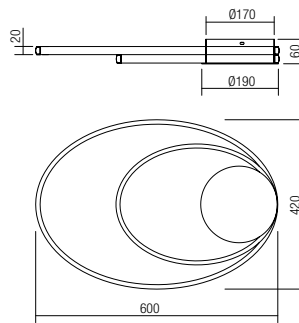

78

**01-2959** 3000K  
**01-2960** 4000K  
 SMD LED · 55W · CRI 80  
 LED flux: 8000 lm  
 Luminaire flux:  
 3000K: 3978 lm  
 4000K: 4113 lm

**01-2955** 3000K  
**01-2956** 4000K  
 SMD LED · 16W · CRI 80  
 LED flux: 2000 lm  
 Luminaire flux:  
 3000K: 1170 lm  
 4000K: 1221 lm