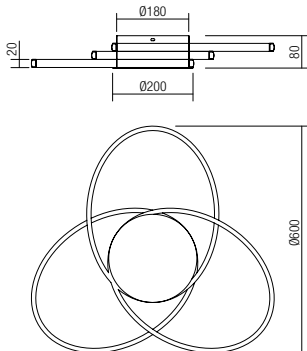

01-2959 3000K
01-2960 4000K
SMD LED · 55W · CRI 80
LED flux: 8000 lm
Luminaire flux:
3000K: 3978 lm
4000K: 4113 lm