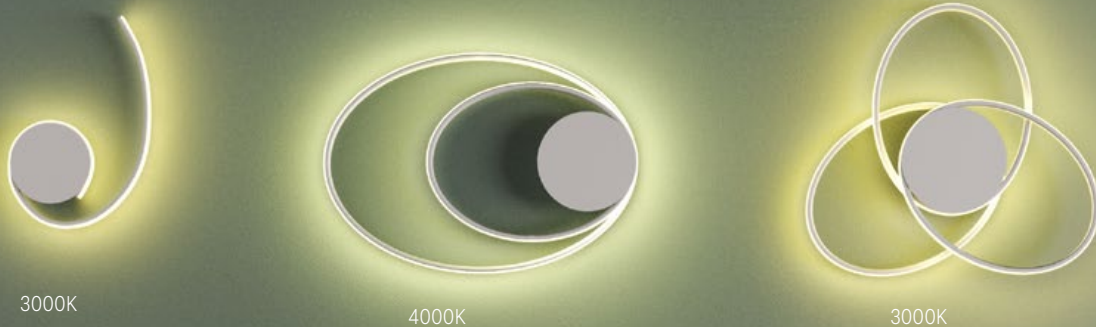

## Info

Light fixtures for indoor, equipped with SMD LEDs, aluminium and metal structure painting in sand white, opal white PVC diffuser.

Corpuri de iluminat pentru interior, echipate cu LED-uri SMD, structură din aluminiu și metal vopsit alb mat, dispersor din PVC alb opal.

Apparatchi per interni, equipaggiati con LED SMD, struttura in alluminio e metallo verniciato bianco opaco, diffusore in PVC bianco opale.

Осветителни тела за интериора, оборудвани със SMD светодиоди, структура от алуминий и метал, боядисана в матово бяло, дифузер от бял опалов PVC.

Beltéri lámpatestek, SMD LED-ekkel, matt fehérre festett alumínium- és fémszerkezettel, opálfehér PVC fényoszóval.

Осветителни тела за интериора, оборудвани със SMD светодиоди, структура от алуминий и метал, боядисана в матово бяло, дифузер от бял опалов PVC.

Interiérové svietidlá, vybavené SMD LED diódami, hliníková a kovová konštrukcia v pieskovej bielej farbe, opálovo biely PVC difúzor.

**01-2957** 3000K  
**01-2958** 4000K  
 SMD LED · 45W · CRI 80  
 LED flux: 6500 lm  
 Luminaire flux:  
 3000K: 3412 lm  
 4000K: 3452 lm