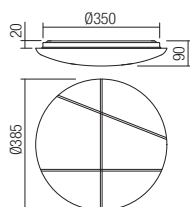

6500K

05-1011

SMD LED · 24W
CCT 3000K/4000K/6500K · CRI 80
LED flux: 3000K/2279lm, 4000K/2755lm, 6500K/2707lm
Luminaire flux: 3000K/1605lm, 4000K/1947lm, 6500K/1932lm

05-1012

SMD LED · 36W
CCT 3000K/4000K/6500K · CRI 80
LED flux: 3000K/3658lm, 4000K/4279lm, 6500K/3844lm
Luminaire flux: 3000K/2946lm, 4000K/2974lm, 6500K/2625lm