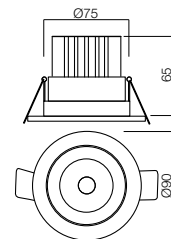

Встраиваемые потолочные светильники, оснащенные светодиодами COB, алюминиевый корпус окрашен в электростатическом поле в матовый белый или матовый черный цвет, алюминиевый отражатель с зеркальной отделкой и рассеиватель из поликарбоната. Оборудованы блоками питания.

COB LED-ekkel felszerelt, fix, befogott beszerelésű hidegtükrös lámpa, elektrosztatikus mezőben matt fehérre vagy matt feketére festett alumínium struktúra, tükröző alumínium fényvisszaverővel és polikarbonát fényszóróval. Teljesen felszerelve, tápegységgel.

Фиксирани вградени точкови осветителни тела оборудвани със COB светодиоид, алуминиева структура боядисана в электростатично поле в цвят матово бяло или матово черно, рефлектор от отражателен алуминий и поликарбонатен дифузор. Напълно оборудвани с захранващо устройство.

Zapustené svietidlá vybavené COB LED, hliníková štruktúra lakovaná v matnej bielej alebo matnej čiernej, hliníkový reflektor so zrkadlom a polykarbonátový difúzor. Obsahuje driver.

- art. **70390** MWH Matt White 3000K
- art. **70383** MWH Matt White 4000K
- art. **70391** MBK Matt Black 3000K
- art. **70384** MBK Matt Black 4000K

COB LED · 11W · 3000K or 4000K · CRI 80
LED flux: 1131 lm or 1168 lm
Luminaire flux: 911 lm or 942 lm
Optic 36°