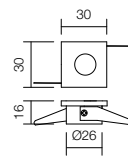

Zapustené LED bodové svetlo, hliníková štruktúra a polykarbonátové šošovky. Súčasťou je napájač.

art. **70323** AL Aluminium

POWER LED · 1W · 4000K · CRI 80  
LED flux: 109 lm  
Luminaire flux: 67 lm  
Optic 45°