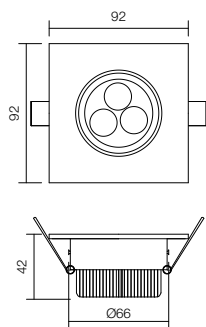

MT 116 LED

art. **70318** MWH Matt White

art. **70319** AL Aluminium

POWER LED · 3 x 1W · 4000K · CRI 80

LED flux: 305 lm

Luminaire flux: 248 lm

Optic 45°

Ø66 mm

Nastavitel'ě zapustené LED bodové svetlo, konštrukcia z hliníka a polykarbonátovej šošovky. Súčasťou je napájač.