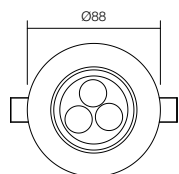

MT 115 LED

art. **70316** MWH Matt White

art. **70317** AL Aluminium

POWER LED · 3 x 1W · 4000K · CRI 80
LED flux: 305 lm
Luminaire flux: 248 lm
Optic 45°

info

Orientable recessed LEDs downlight, aluminium structure, polycarbonate lens. Equipped with driver.

Направляемый встраиваемый светодиодный спот, алюминиевая структура, поликарбонатная линза. Полностью оснащен с блоком питания.

Beépíthető, állítható irányú LED-es spot, elektrosztatikus mezőben fehérre festett alumínium szerkezet polikarbonát lencsével. Teljesen felszerelve tápforrással.