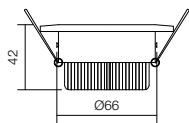

MT 115 LED

art. **70316** MWH Matt White

art. **70317** AL Aluminium

POWER LED · 3 x 1W · 4000K · CRI 80
LED flux: 305 lm
Luminaire flux: 248 lm
Optic 45°

info

Orientable recessed LEDs downlight, aluminium structure, polycarbonate lens. Equipped with driver.

Направляемый встраиваемый светодиодный спот, алюминиевая структура, поликарбонатная линза. Полностью оснащен с блоком питания.

Beépíthető, állítható irányú LED-es spot, elektrosztatikus mezőben fehérre festett alumínium szerkezet polikarbonát lencsével. Teljesen felszerelve tápforrással.