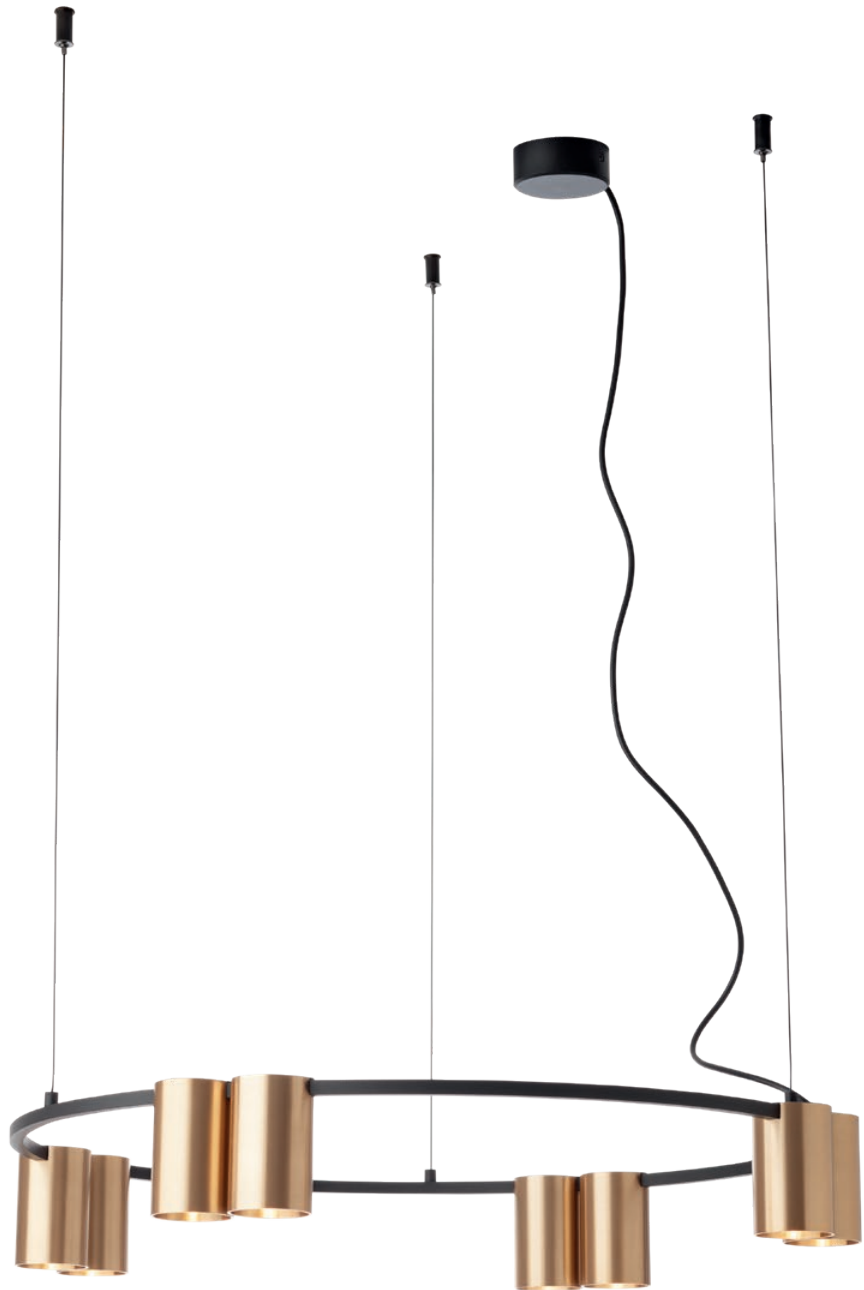

Info

Light fixtures or indoor, metal structure painted in sand white or sand black, aluminum diffusers painted sand white, matt gold or sand black.

Corpuri de iluminat pentru interior, structură metal vopsită alb mat sau negru mat, dispersoare din aluminiu vopsite alb mat, aur mat sau negru mat.

Apparecchi per interni, struttura in metallo verniciato bianco opaco o nero opaco, diffusori in alluminio verniciati bianco opaco, oro opaco o nero opaco.

Светильники для внутреннего освещения с металлической структурой, окрашенной в матово-белый или матово-черный цвет, и рассеивателями из алюминия, окрашенными в матово-белый, матово-золотистый или матово-черный цвет.

Interiérové svietidlá, kovová konštrukcia lakovaná pieskovo bielou alebo pieskovo čiernou farbou, hliníkové difúzory lakované pieskovo bielou, matnou zlatou alebo pieskovo čiernou farbou.

01-3520 Sand White

01-3521 Matt Gold

01-3522 Sand Black

GU10, 8 x max.10W

Sand White
 Matt Gold
 Sand Black

GU10
2Years
Warranty
CE

01-3514 Sand White
01-3515 Matt Gold
01-3516 Sand Black
 GU10, 5 x max.10W

246

01-3517 Sand White
01-3518 Matt Gold
01-3519 Sand Black
 GU10, 7 x max.10W