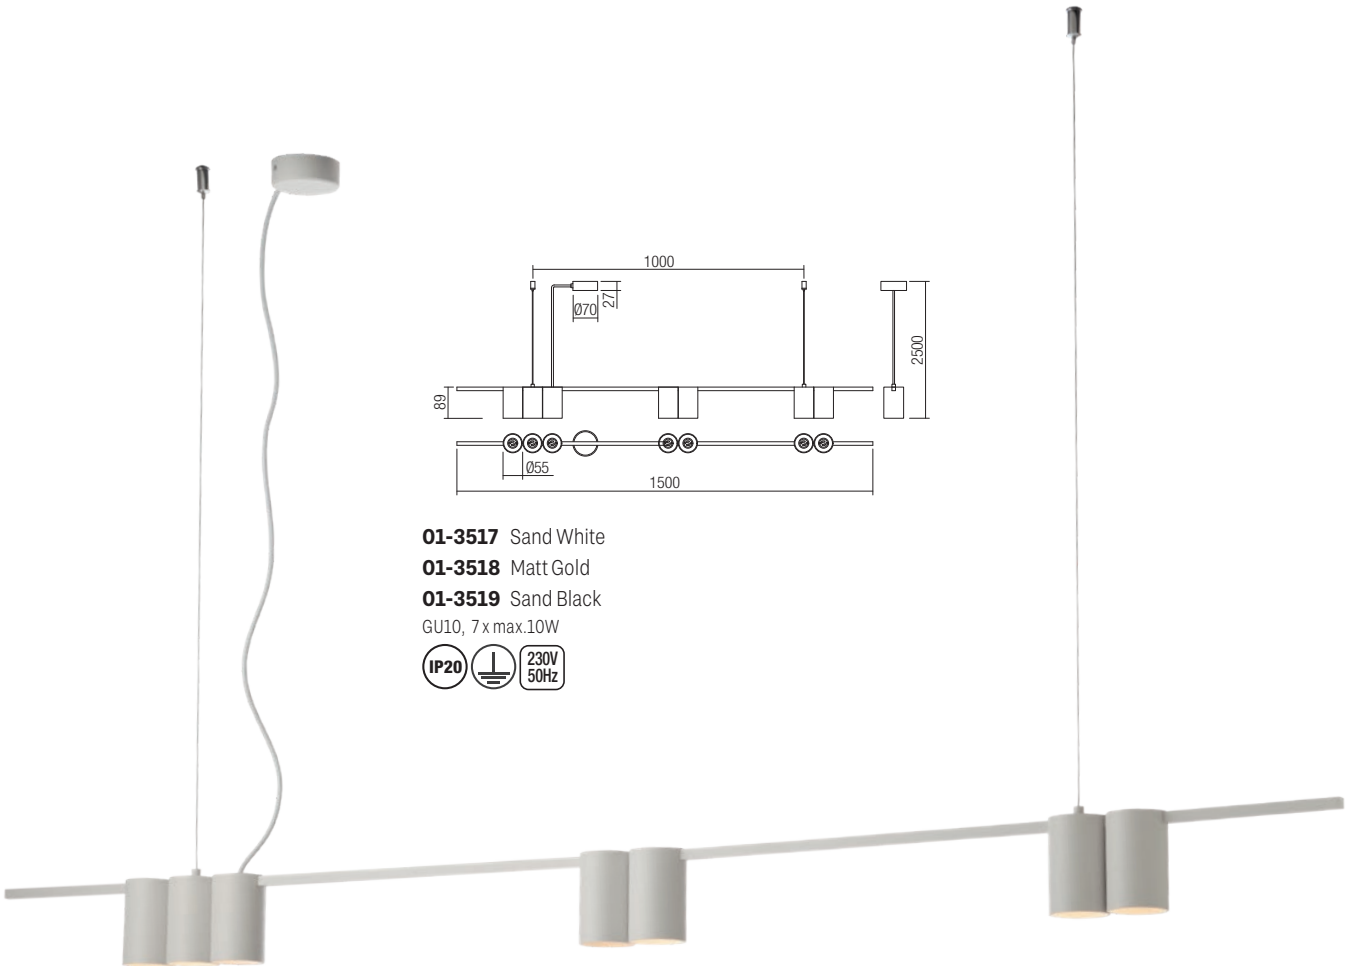

Interiérové svietidlá, kovová konštrukcia lakovaná pieskovo bielou alebo pieskovo čiernou farbou, hliníkové difúzory lakované pieskovo bielou, matnou zlatou alebo pieskovo čiernou farbou.

01-3520 Sand White

01-3521 Matt Gold

01-3522 Sand Black

GU10, 8 x max.10W

Sand White
 Matt Gold
 Sand Black

GU10
2Years
Warranty
CE

01-3514 Sand White
01-3515 Matt Gold
01-3516 Sand Black
 GU10, 5 x max.10W

246

01-3517 Sand White
01-3518 Matt Gold
01-3519 Sand Black
 GU10, 7 x max.10W

01-3508 Sand White

01-3509 Matt Gold

01-3510 Sand Black

GU10, 4 x max.10W

- 01-3511** Sand White
 - 01-3512** Matt Gold
 - 01-3513** Sand Black
- GU10, 6 x max.10W

01-3502 Sand White
01-3503 Matt Gold
01-3504 Sand Black
 GU10, 2 x max.10W

01-3499 Sand White
01-3500 Matt Gold
01-3501 Sand Black
 GU10, 1 x max.10W

251

- 01-3505** Sand White
- 01-3506** Matt Gold
- 01-3507** Sand Black

GU10, 3 x max.10W