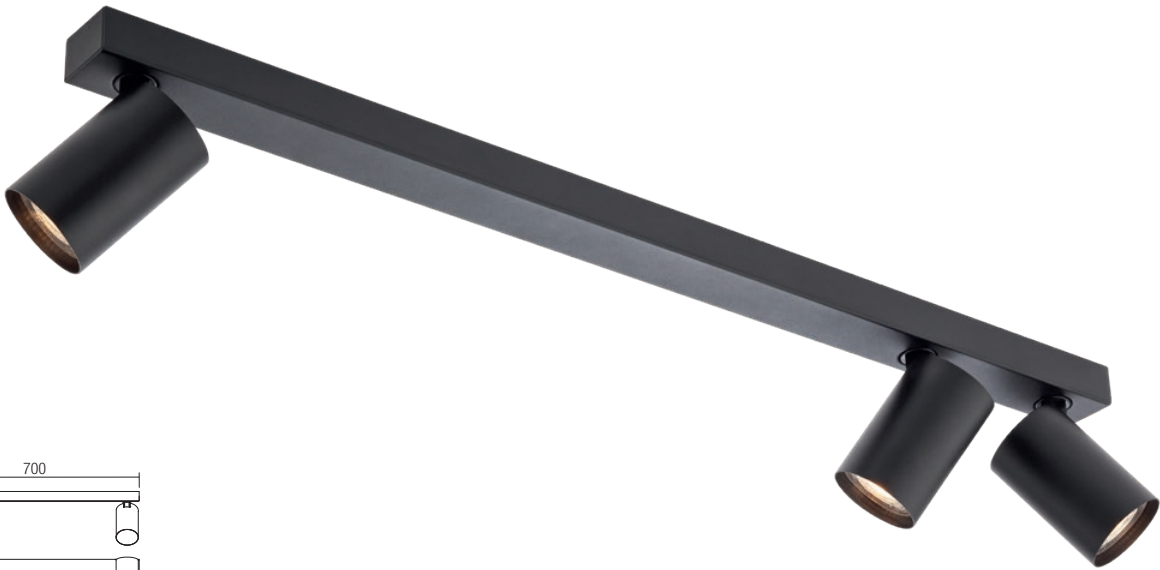

- **01-3505** Sand White
- **01-3506** Matt Gold
- **01-3507** Sand Black

GU10, 3 x max.10W