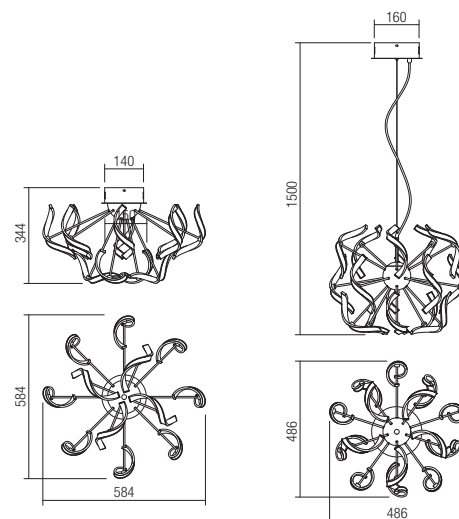

SK · Interiérové svietidlá vybavené LED diódami SMD, štruktúra chrómovaného kovu, saténové polykarbonátové difútory.

01-1939

01-1940

INFO/DIMENSIONS

01-1939
SMD LED · 34W
4000K · CRI 82
LED flux 3700 lm
Luminaire flux 2997 lm