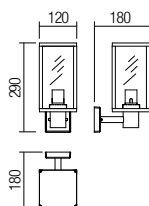

info

Outdoor light fixtures, die cast aluminium body electrostatically painted in dark grey, transparent glass diffusers.

Corpuri de iluminat pentru exterior, structură din aluminiu turnat sub presiune vopsit în câmp electrostatic gri închis, dispersoare din sticlă transparentă.

Apparecchi per esterni, corpo in pressofusione di alluminio verniciato a polveri colore grigio scuro, diffusori in vetro trasparente.

Наружные светильники, структура из алюминия, литого под давлением, с электростатической покраской в темно-серый, прозрачные стеклянные рассеиватели.

Kültéri lámpa testek, SMD LED-el szerelve, nyomás alatt öntött alumínium szerkezet, elektrosztatikus mezőben festett sötét szürke, áttetsző üveg diszperzór.

Тела за екстериор, структура от лят под налягане алуминий, боядисана в электростатично поле в тъмно сив, дифузери от прозрачно стъкло.

Exteriérové svietidlá, telo z hliníkového tlakového odliatku, elektrostáticky lakované tmavo-šedej farbe, priehľadným skleneným difúzorom.

90281

E27, 1 x max. 42W

90282

E27, 1 x max. 42W

90283

E27, 1 x max. 42W