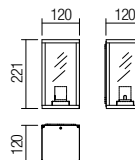

Exteriérové svietidlá, telo z hliníkového tlakového odliatku, elektrostáticky lakované tmavo-šedej farbe, priehľadným skleneným difúzorom.

90281

E27, 1 x max. 42W

90282

E27, 1 x max. 42W

90283

E27, 1 x max. 42W