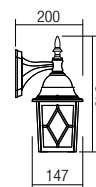

9710

E27, 1 x max. 42W