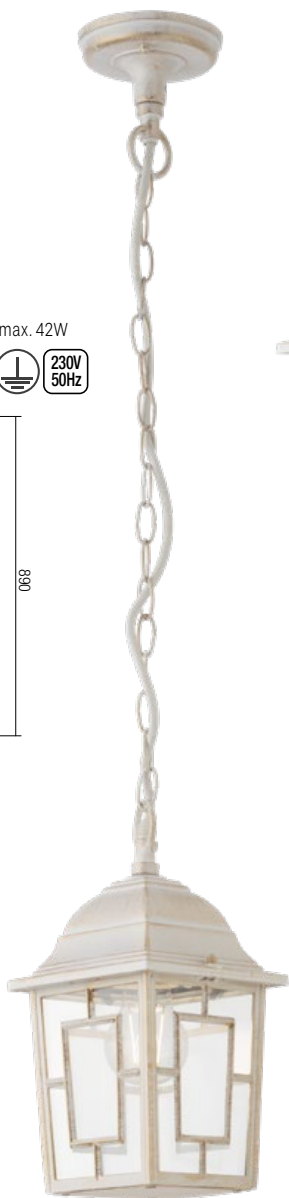

info

Series of light fixtures for outdoor, die cast aluminium structure finished in matt white with gold patina, transparent glass diffusers.

Serie de corpuri de iluminat pentru exterior, structură din aluminiu turnat, finisaj alb mat cu patină aurie, dispersoare din sticlă transparentă.

Kültéri lámpatestek, matt fehér antik arany öntött alumínium szerkezet, áttetsző üveg disperzör.

Serie di apparecchi da esterni, corpo in pressofusione di alluminio finitura bianco opaco patinato oro, diffusori in vetro trasparente.

Серия от екстериорни осветителни тела, основа от лят алуминий, бяло матово покритие със златна патина и прозрачен стъклен дифузер.

Серия светильников для наружного освещения, структура из алюминия литого под давлением, окрашенного в белый цвет с золотой патиной, рассеиватели из прозрачного стекла.

Séria exteriérových svietidiel, hliníková konštrukcia z liateho odliatku v matnej bielej farbe so zlatou patinou, difúzory z priehľadného skla.

9676

E27, 1 x max. 42W

9711

E27, 1 x max. 42W