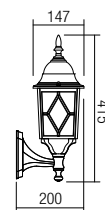

9674

E27, 1 x max. 42W

9675

E27, 1 x max. 42W