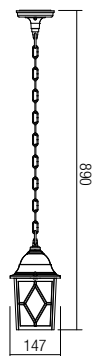

Kültéri lámpatestek, matt fehér antik arany öntött alumínium szerkezet, áttetsző üveg disperzör.

Serie di apparecchi da esterni, corpo in pressofusione di alluminio finitura bianco opaco patinato oro, diffusori in vetro trasparente.

### 9676

E27, 1 x max. 42W