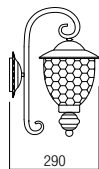

9600

E27, 1 x max. 42W