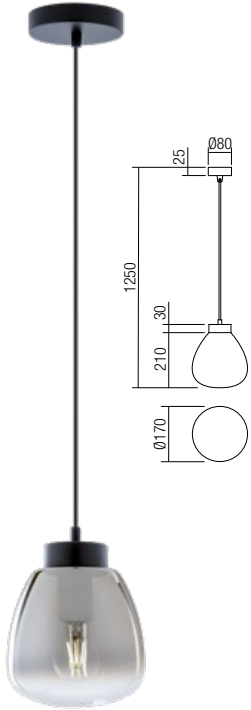

Info

Suspensions for interior, sand black painted metal structure, smoky shaded glass diffusers.

Suspensii pentru interior, structură din metal vopsită negru mat, dispersoare din sticlă fumuriu degrade.

Sospensioniper interni, struttura in metallo verniciato nero opaco, diffusori in vetro sfumato fumè.

Подвесные светильники для внутреннего освещения с металлической структурой, окрашенной в матово-черный цвет, и рассеивателями из стекла дымчатого оттенка.

Beltéri fűggesztékek, fém szerkezet, matt fekete füstszínű fűjt üveg diszperzór.

Окачени осветителни тела за интериор, метална структура, боядисана в матово черно, дифузери от опушено градиент стъкло.

Závesné svietidlá do interiéru, kovová konštrukcia pieskovo čierna, difúzory z dymového skla.

118

01-3196 Sand Black
E27, 1 x max. 42W

01-3197 Sand Black
E27, 3 x max. 42W

01-3212 Sand Black
E27, 6 x max. 42W