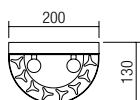

Interiérové svietidlá, kovová konštrukcia v starožitnej medenej úprave a ozdobné priehľadné sklenené tyče.

02-982

E14, 2 x max. 28W

02-984

E14, 8 x max. 28W

02-983

E14, 6 x max. 28W