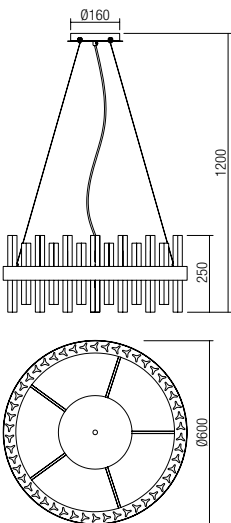

Beltéri lámpa testek, patinált réz színű fém szerkezet, áttetsző üveg díszítéssel.

Осветителни тела за интериор, метална структура с покритие от патинирана мед и орнаментални пръчки от прозрачно стъкло.

Interiérové svietidlá, kovová konštrukcia v starožitnej medenej úprave a ozdobné priehľadné sklenené tyče.

02-982

E14, 2 x max. 28W

02-984

E14, 8 x max. 28W

02-983

E14, 6 x max. 28W