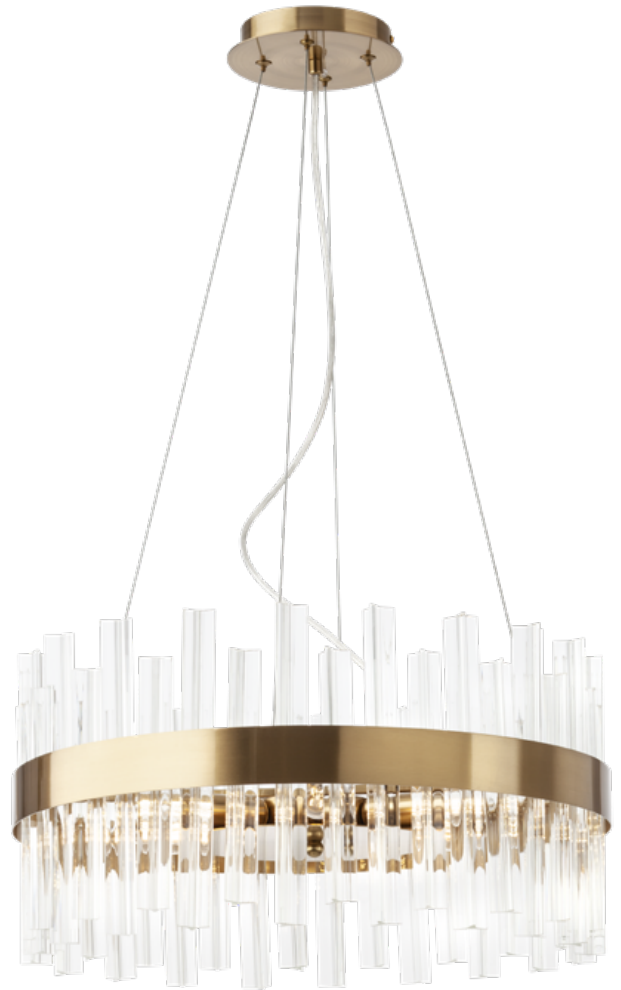

info

Light fixtures for interior, antique copper finished metal structure and ornamental transparent glass rods.

Corpuri de iluminat pentru interior, structură din metal finisat cupru patinat cu baghete ornamentale din sticlă transparentă.

Apparecchi per interni, struttura in metallo finitura ottone anticato e canne ornamentali in vetro trasparente.

Светильники для интерьера, металлическая структура с отделкой цвета античной меди и декоративные прозрачные стеклянные стержни.

Beltéri lámpa testek, patinált réz színű fém szerkezet, áttetsző üveg díszítéssel.

Осветителни тела за интериор, метална структура с покритие от патинирана мед и орнаментални пръчки от прозрачно стъкло.

Interiérové svietidlá, kovová konštrukcia v starožitnej medenej úprave a ozdobné priehľadné sklenené tyče.

02-982

E14, 2 x max. 28W

02-984

E14, 8 x max. 28W

02-983

E14, 6 x max. 28W