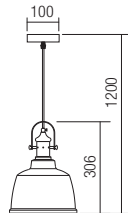

## INFO/DIMENSIONS

● 01-1380 Champagne

● 01-1381 Copper

● 01-1382 Smoky

E27, 1 x max. 42W

● 01-1383 Champagne

● 01-1384 Copper

● 01-1385 Smoky