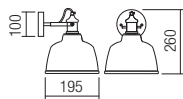

INFO/DIMENSIONS