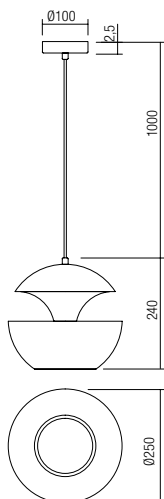

### 01-2712

E27, 1 x max. 42W

197