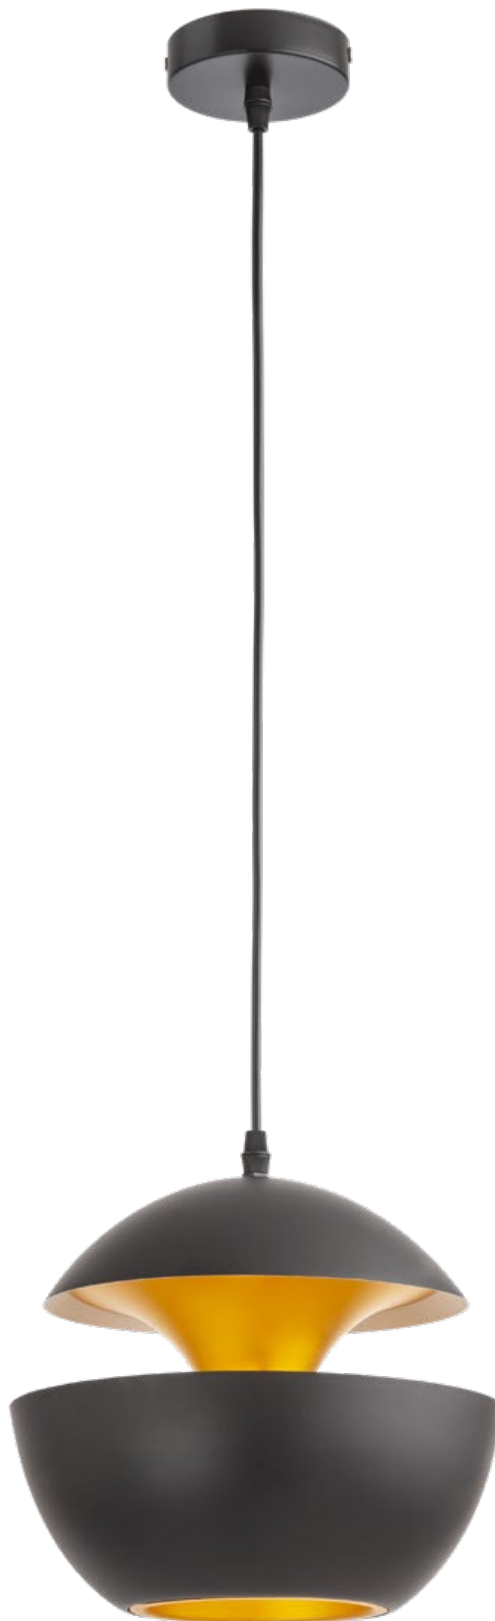

## Info

**Suspension for interior, metal structure and shade painted in matt black in exterior and matt gold in interior.**

Suspensie pentru interior, structură și dispersor din metal vopsit negru mat în exterior și aur mat în interior.

Sospensione per interni, struttura e paralume in metallo verniciato nero opaco all'esterno e oro opaco all'interno.

Навесной светильник для интерьера, металлическая структура и абажур с покраской в матовый черный цвет с наружной стороны и в матовой золотистый цвет с внутренней стороны.

Beltéri függesztékek, matt fekete kívül és matt arany belül fémszerkezet és diszperzór.

Окачване за интериор, структура и дифузер боядисани в матово черно отвън и матово златисто отвътре.

Závesné interiérové svietidlo, kovová konštrukcia a tienidlo lakované v matnej čiernej farbe zvonka a matnej zlatej zvnútra.

### 01-2712

E27, 1 x max. 42W

197