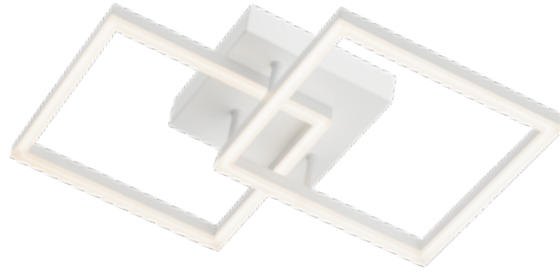

01-1640 Matt White
01-1641 Matt Gold
SMD LED · 33W · 3000K · CRI 82
LED flux: 4000 lm
Luminaire flux: 2076 lm