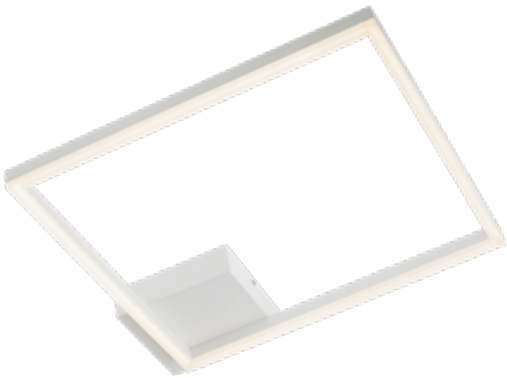

01-1638 Matt White
SMD LED · 30W · 3000K · CRI 82
LED flux: 3350 lm
Luminaire flux: 2169 lm