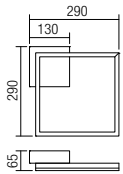

SMD LED · 38W · 3000K · CRI 82

LED flux: 4600 lm

Luminaire flux: 2466 lm

66

68

**01-1636** Matt White  
**01-1637** Matt Gold  
 SMD LED · 21W · 3000K · CRI 82  
 LED flux: 2230 lm  
 Luminaire flux: 1530 lm