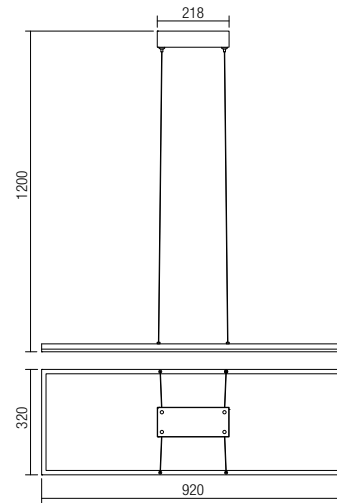

SMD LED · 38W · 3000K · CRI 82

LED flux: 4600 lm

Luminaire flux: 2466 lm

66

68

**01-1636** Matt White  
**01-1637** Matt Gold  
 SMD LED · 21W · 3000K · CRI 82  
 LED flux: 2230 lm  
 Luminaire flux: 1530 lm