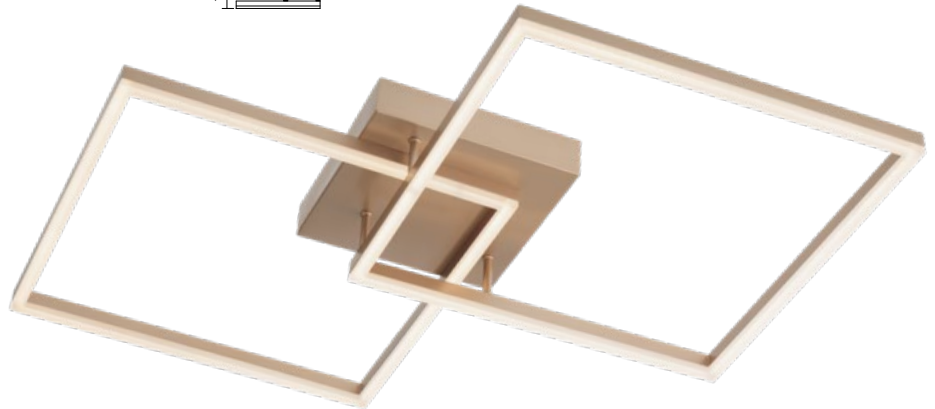

01-1642 Matt White
01-1643 Matt Gold
SMD LED · 53W · 3000K · CRI 82
LED flux: 5750 lm
Luminaire flux: 3323 lm