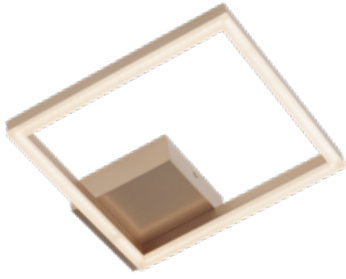

01-1636 Matt White
01-1637 Matt Gold
SMD LED · 21W · 3000K · CRI 82
LED flux: 2230 lm
Luminaire flux: 1530 lm