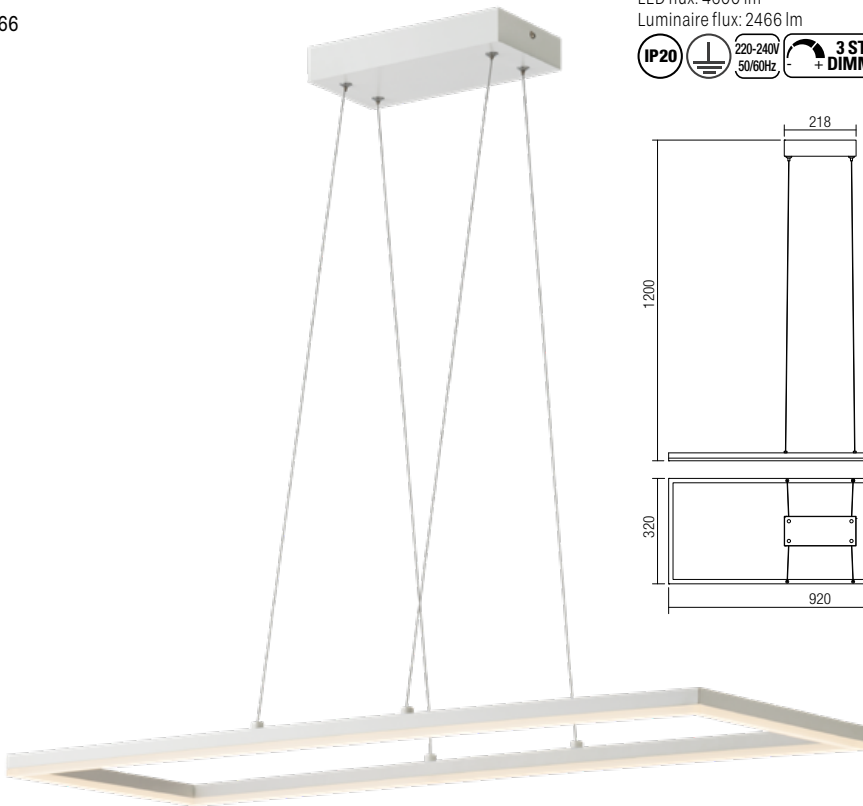

Info

Series of lamps for indoor equipped with SMD LEDs, metal structure painted in matt white or matt gold, satin acrylic diffuser.

Serie de corpuri pentru interior echipate cu led-uri SMD, structură din metal vopsit în alb mat sau auriu mat, dispersor din acril satinat.

Serie di apparecchi per interni equipaggiati con LED SMD, struttura in metallo verniciato bianco opaco o oro opaco, diffusore in acrilico satinato.

Серия светильников для интерьера оснащенных светодиодами SMD, структура из металла окрашенного в белый матовый или золотой матовый цвет, рассеиватель из сатинированного акрила.

Beltéri lámpa testek, SMD LED-el szerelve, matt fehér vagy matt arany fémszerkezet, szatinált akril diszperzór.

Серия от интерьерни лампи, оборудвано с SMD диоди, метална основа, боядисана в бял или златен мат, сатенен дифузер.

Séria interiérových svietidiel, vybavených LED diódami SMD, kovová konštrukcia lakovaná v matnej bielej alebo matnej zlatej farbe, saténový akrylový difúzor.

01-1644 Matt White

01-1645 Matt Gold

SMD LED · 38W · 3000K · CRI 82

LED flux: 4600 lm

Luminaire flux: 2466 lm

66