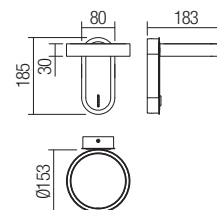

Info

Adjustable indoor wall lamps, equipped with COB LED, die cast aluminum structure electrostatically painted in sand white or sand black, diffuser in satin polycarbonate.

Aplice orientabile pentru interior, echipate cu LED COB, structură din aluminiu turnat sub presiune vopsită în câmp electrostatic alb mat sau negru mat, dispersor din policarbonat satinat.

Applique orientabile per interni, dotate di LED COB, struttura in pressofusione di alluminio verniciato a polveri bianco opaco o nero opaco, diffusore in policarbonato satinato.

Ориентируемые бра для внутреннего освещения, оснащенные светодиодом COB, с корпусом из литого под давлением алюминия, окрашенным в электростатическом поле в матово-белый или матово-черный цвета, и рассеивателем из сатинированного поликарбоната.

Beltéri, COB LED-es állítható fali lámpák, nyomás alatt öntött alumínium szerkezet, matt fehér vagy matt fekete elektrosztatikus mezőben festett, szatén polikarbonát diffúzorral.

Регулируемые аплици за интерьер, оборудвани с LED COB, алуминиево тяло, излято под налягане, боядисано в электростатично поле в матово бяло или матово черно, дифузер от сатениран поликарбонат.

Nastaviteľné interiérové nástenné svietidlá vybavené COB LED, hliníková konštrukcia odlievaná pod tlakom elektrostáticky lakovaná v pieskovej bielej alebo pieskovej čiernej farbe, difúzor zo saténového polykarbonátu.

01-3763 Sand White

01-3764 Sand Black

COB LED · 6W · 3000K · CRI 90

LED flux: 558 lm

Luminaire flux: 440 lm