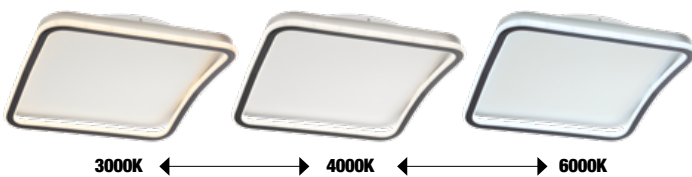

94 info

Ceiling lamps for indoor equipped with SMD LEDs, metal structure painted in sand white, black painted aluminum profile cornice with opal white silicon diffusers. Delivered with remote control (2 AAA batteries included) with multiple functions: ON/OFF, 3 operating programs, light intensity regulation, variation of the color temperature from warm white to cool white, timer and night light mode.

CCT CONTROL

Plafoniere pentru interior echipate cu led-uri SMD, structură din metal vopsită alb mat, cornişă din profil de aluminiu vopsit negru mat cu dispersoare din silicon alb opal. Livrate cu telecomandă (cu 2 baterii AAA incluse) cu următoarele funcții: ON/OFF, 3 programe de funcționare, reglarea intensității luminoase, setarea temperaturii de culoare a luminii de la alb cald la alb rece, timer și mod lumină veghe.

Plafoniere per interni equipaggiate con LED SMD, struttura in metallo e alluminio verniciato bianco opaco, cornice in alluminio verniciato nero opaco con diffusori in silicone bianco opale. Fornite con telecomando (2 batterie AAA incluse) con molteplici funzioni: ON/OFF, 3 programmi operativi, regolazione dell'intensità della luce, variazione della temperatura del colore da bianco caldo a bianco freddo, timer e modalità luce notturna.

Beltéri mennyezeti lámpa SMD LED-ekkel, matt fehérre festett fémszerkezettel, matt feketére festett alumínium profil karnissal, opálfehér szilikon fényszórókkal. Távirányítóval van ellátva (2 db AAA elemmel) és a következő funkciókkal rendelkezik: BE/KI, 3 program, fényerősség állítás, fény színhőmérséklet állítás meleg fehértől hideg fehérig, időzítő és készenléti fény mód.