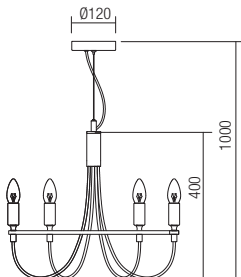

HU · Beltéri világítótestek, antikolt réz fémszerkezet, matt feketére festett karokkal.

BG · Серия интериорни осветителни тела, метална структура с антично медно покритие и рамена боядисани в черно.

SK · Sériá interiérových svietidiel, kovová štruktúra so starožitnou medenou povrchovou úpravou, ramená lakované v čiernej farbe.

02-931

INFO/DIMENSIONS

02-931

E14, 2 x max. 28W

02-932

E14, 6 x max. 28W

02-933

E14, 9 x max. 28W