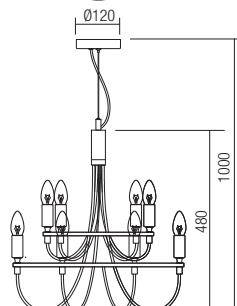

HU · Beltéri világítótestek, antikolt réz fémszerkezet, matt feketére festett karokkal.

BG · Серия интериорни осветителни тела, метална структура с антично медно покритие и рамена боядисани в черно.

SK · Sériá interiérových svietidiel, kovová štruktúra so starožitnou medenou povrchovou úpravou, ramená lakované v čiernej farbe.

02-931

INFO/DIMENSIONS

02-931

E14, 2 x max. 28W

02-932

E14, 6 x max. 28W

02-933

E14, 9 x max. 28W