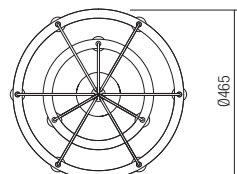

HU · Beltéri világítótestek, antikolt réz fémszerkezet, matt feketére festett karokkal.

BG · Серия интериорни осветителни тела, метална структура с антично медно покритие и рамена боядисани в черно.

SK · Sériá interiérových svietidiel, kovová štruktúra so starožitnou medenou povrchovou úpravou, ramená lakované v čiernej farbe.

02-931

INFO/DIMENSIONS

02-931

E14, 2 x max. 28W

02-932

E14, 6 x max. 28W

02-933

E14, 9 x max. 28W