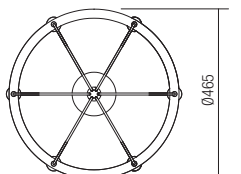

HU · Beltéri világítótestek, antikolt réz fémszerkezet, matt feketére festett karokkal.

BG · Серия интериорни осветителни тела, метална структура с антично медно покритие и рамена боядисани в черно.

SK · Sériá interiérových svietidiel, kovová štruktúra so starožitnou medenou povrchovou úpravou, ramená lakované v čiernej farbe.

02-931

INFO/DIMENSIONS

02-931

E14, 2 x max. 28W

02-932

E14, 6 x max. 28W

02-933

E14, 9 x max. 28W