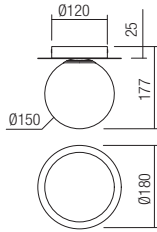

Info

Light fixtures for interior, metal structure with brass finish or painted in sand black, opal blown glass diffuser.

Corpuri pentru interior, structură din metal finisat alamă sau vopsit negru mat, dispersor din sticlă suflată opal.

Apparecchi per interni, struttura in metallo finitura ottone o verniciato nero opaco, diffusore in vetro soffiato opale.

Светильники для внутреннего освещения с металлической структурой, окрашенной в матово-черный цвет или с отделкой под латунь, и рассеивателем из выдувного опалового стекла.

Beltéri világító testek, fém szerkezet, réz vagy matt fekete, opál fújt üveg diszperzör.

Осветителни тела за интериор, метална структура с месингово покритие или боядисана в матово черно, дифузер от опалено духано стъкло.

Svietidlá do interiéru, kovová konštrukcia s mosadznou povrchovou úpravou alebo v pieskovej čiernej farbe, opálový difúzor z fúkaného skla.

01-3128 Brass

01-3129 Sand Black

E14, 1 x max. 28W