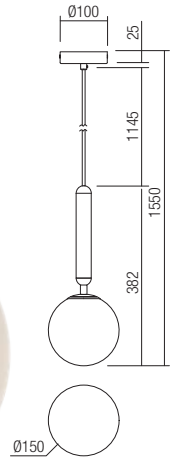

Svietidlá do interiéru, kovová konštrukcia s mosadznou povrchovou úpravou alebo v pieskovej čiernej farbe, opálový difúzor z fúkaného skla.

**01-3128** Brass

**01-3129** Sand Black

E14, 1 x max. 28W

**01-3126** Brass

**01-3127** Sand Black

E14, 1 x max. 28W

**01-3130** Brass

**01-3131** Sand Black

E14, 1 x max. 28W