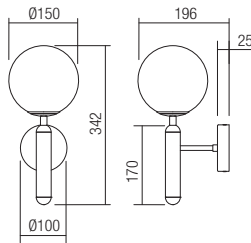

Svietidlá do interiéru, kovová konštrukcia s mosadznou povrchovou úpravou alebo v pieskovej čiernej farbe, opálový difúzor z fúkaného skla.

**01-3128** Brass

**01-3129** Sand Black

E14, 1 x max. 28W

**01-3126** Brass