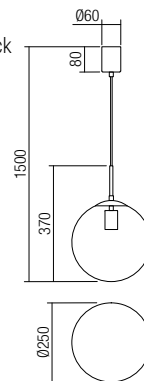

Závesné svietidlá do interiéru, kovová konštrukcia v mosadznom alebo pieskovom čiernom nátere, priehľadný difúzor z fúkaného skla.

**01-3163** Brass  
**01-3164** Sand Black  
E14, 1 x max. 28W

**01-3165** Brass  
**01-3166** Sand Black  
E27, 1 x max. 42W

**01-3167** Brass  
**01-3168** Sand Black  
E27, 1 x max. 42W

**01-3169** Brass  
**01-3170** Sand Black  
E27, 1 x max. 42W