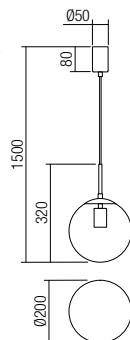

**01-3167** Brass  
**01-3168** Sand Black  
E27, 1 x max. 42W

**01-3169** Brass  
**01-3170** Sand Black  
E27, 1 x max. 42W