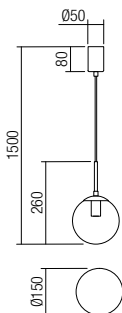

Info

Suspension for interior, metal structure finished in brass or painted in sand black, transparent blown glass diffuser.

Suspensii pentru interior, structură din metal finisat alamă sau vopsit negru mat, dispersor din sticlă suflată transparentă.

Sospensione per interni, struttura in metallo finitura ottone o verniciato nero opaco, diffusore in vetro soffiato trasparente.

Подвесные светильники для внутреннего освещения с металлической структурой, окрашенной в матово-черный цвет или с отделкой под латунь, и рассеивателем из выдувного прозрачного стекла.

Beltéri függesztekek, fém szerkezet, réz vagy matt fekete, áttetsző fújtt üveg diszperzór.

Окачени осветителни тела за интериор, метална структура с месингово покритие или боядисана в матово черно, дифузер от прозрачно духано стъкло.

Závesné svietidlá do interiéru, kovová konštrukcia v mosadznom alebo pieskovom čiernom nátere, priehľadný difúzor z fúkaného skla.