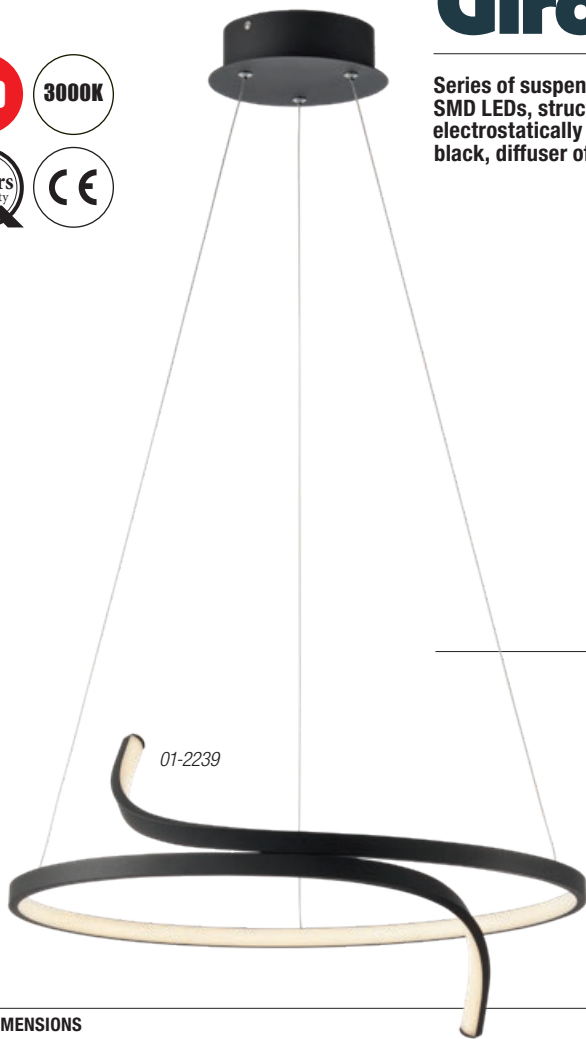

Giro

Series of suspensions for interior equipped with SMD LEDs, structure in aluminum and metal electrostatically painted in mat white or mat black, diffuser of opal white silicone.

RO · Serie de suspensii pentru interior echipate cu LED-uri SMD, structură din aluminiu și metal vopsit în câmp electrostatic alb mat sau negru mat, dispersor din silicon alb opal.

IT · Serie di sospensioni per interni equipaggiate con SMD LED, struttura in alluminio e metallo verniciata a polveri bianco opaco o nero opaco, diffusore in silicone opalino bianco.

RU · Серия люстр для интерьера, оснащенных светодиодами SMD, структура из алюминия и металла, окрашенная в электростатическом поле в матовый белый или черный матовый цвет, рассеиватель из опалового силикона белого цвета.

HU · Beltéri függesztékek, SMD LED-el szerelve, elektrosztatikus mezőben matt fehér vagy matt feketére festett alumínium és fém szerkezet, opál szilikon diszperzór.

BG · Серия окачивания за интериор, разполагат със SMD светодиоди, структура от алуминий и метал боядисана в электростатично поле в цвят матово бяло или матово черно, дифузер от бяло опалов силикон.

SK · Sériu závesných svietidiel do interiéru s LED diódami SMD, štruktúra z hliníka a kovu elektrostaticky lakovaná matnou bielou alebo matnou čiernou, difúzor z opalového bieleho silikónu.

INFO/DIMENSIONS