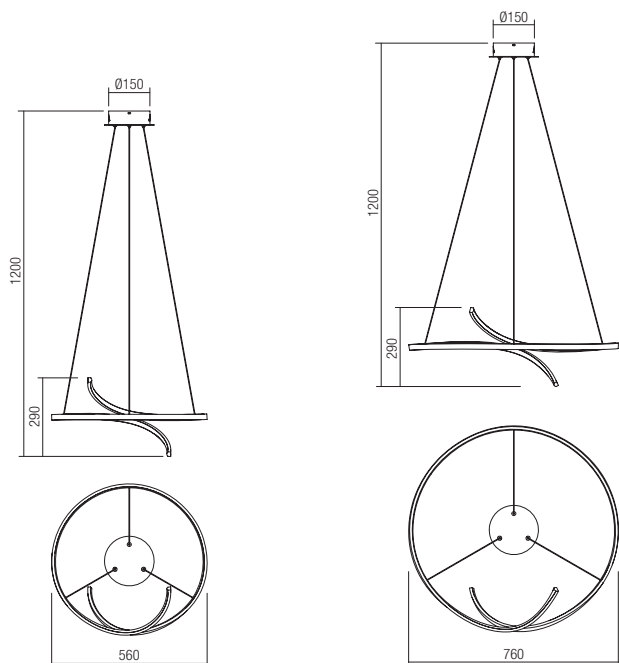

IT · Serie di sospensioni per interni equipaggiate con SMD LED, struttura in alluminio e metallo verniciata a polveri bianco opaco o nero opaco, diffusore in silicone opalino bianco.

RU · Серия люстр для интерьера, оснащенных светодиодами SMD, структура из алюминия и металла, окрашенная в электростатическом поле в матовый белый или черный матовый цвет, рассеиватель из опалового силикона белого цвета.

SK · Sériu závesných svietidiel do interiéru s LED diódami SMD, štruktúra z hliníka a kovu elektrostaticky lakovaná matnou bielou alebo matnou čiernou, difúzor z opalového bieleho silikónu.

INFO/DIMENSIONS