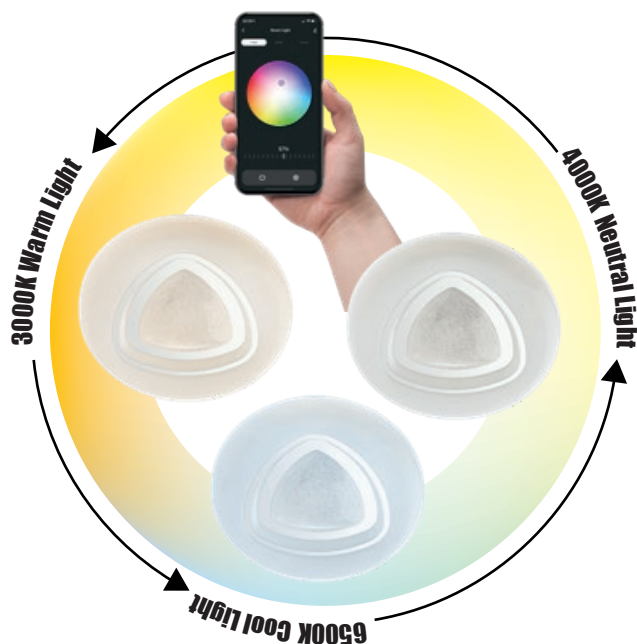

DIFFUSER WHIT GLITTERING EFFECT