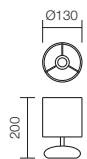

SK · Sériá stolových lóp, telo zo smaltovanej keramiky a tienidla z textilného materiálu, k dispozícii v rôznych verziách farieb.

01-854

01-855

01-856

01-857

01-858

INFO/DIMENSIONS

- 01-854 White
- 01-855 Red
- 01-856 Purple
- 01-857 Brown
- 01-858 Grey