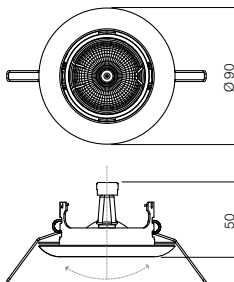

ELC 3072

art. **70153** WH White

art. **70154** CH Chrome

art. **70156** MC Matt Chrome

art. **70158** GM Gun Metal

art. **70155** PB Polish Brass

383

GU10, 1 x max. 50W

Ø75 mm

info

Built-in orientable downlight, metal structure.

Spot de încastrat orientabil, cu structură din metal.

Incasso orientabile con struttura in metallo.

Подвижное встроенное световое пятно с металлической структурой.

Fém szerkezetű beállítható beépített spot.

Насочващ се вграден спот с метална структура.

Vstavaný smerovateľný reflektor s kovovou konštrukciou.