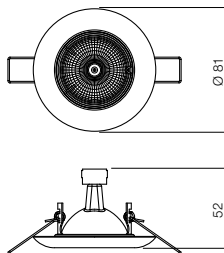

ELC 307

art. **70147** WH White

art. **70148** CH Chrome

art. **70150** MC Matt Chrome

art. **70152** GM Gun Metal

art. **70149** PB Polish Brass

GU10, 1 x max. 50W

Ø60 mm

info

Fixed built-in downlight, metal structure.

Spot de încastrat fix cu structură din metal.

Incasso fisso con struttura in metallo.

Неподвижное встроенное световое пятно с металлической структурой.

Fém szerkezetű merev beépített spot.

Фиксиран вграден спот с метална структура.

Pevný vstavaný reflektor s kovovou konštrukciou.