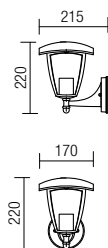

Séria vonkajších svietidiel, hliníkový odliatok elektrostaticky lakovaný v matne čiernej farbe, priehľadný polykarbonátový difúzor.

9156

E27, 1 x max. 28W

9154

E27, 1 x max. 28W

9155

E27, 1 x max. 28W

9156

443

9158

E27, 2 x max. 28W

9157

E27, 1 x max. 28W

444