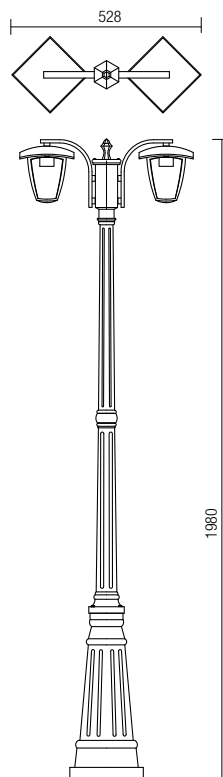

Kültéri világítótest, elektrosztatikus térben matfeketére festett, nyomás alatt öntött alumínium szerkezettel, áttetsző polikarbonát diszperzórokkal.

Серия екстериорни осветителни тела, структура от алуминий, лят под налягане, боядисан в матово черно электростатично поле, разсейватели от прозрачен поликарбонат.

Séria vonkajších svietidiel, hliníkový odliatok elektrostaticky lakovaný v matne čiernej farbe, priehľadný polykarbonátový difúzor.

9156

E27, 1 x max. 28W

9154

E27, 1 x max. 28W

9155

E27, 1 x max. 28W

9156

443

9158

E27, 2 x max. 28W

9157

E27, 1 x max. 28W

444