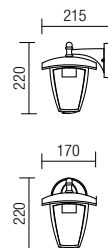

Séria vonkajších svietidiel, hliníkový odliatok elektrostaticky lakovaný v matne čiernej farbe, priehľadný polykarbonátový difúzor.

9156

E27, 1 x max. 28W

9154

E27, 1 x max. 28W

9155

E27, 1 x max. 28W

9156