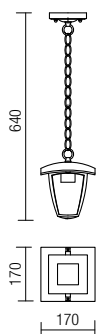

Kültéri világítótest, elektrosztatikus térben matfeketére festett, nyomás alatt öntött alumínium szerkezettel, áttetsző polikarbonát diszperzórokkal.

Серия екстериорни осветителни тела, структура от алуминий, лят под налягане, боядисан в матово черно электростатично поле, разсейватели от прозрачен поликарбонат.

Séria vonkajších svietidiel, hliníkový odliatok elektrostaticky lakovaný v matne čiernej farbe, priehľadný polykarbonátový difúzor.

9156

E27, 1 x max. 28W

9154

E27, 1 x max. 28W

9155

E27, 1 x max. 28W

9156