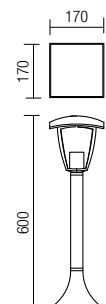

Séria vonkajších svietidiel, hliníkový odliatok elektrostaticky lakovaný v matne čiernej farbe, priehľadný polykarbonátový difúzor.

9156

E27, 1 x max. 28W

9154

E27, 1 x max. 28W

9155

E27, 1 x max. 28W

9156

443

9158

E27, 2 x max. 28W

9157

E27, 1 x max. 28W

444