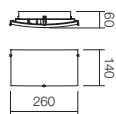

## INFO/DIMENSIONS

**05-696**

E27, 1 x max. 42W

**05-697**

E27, 1 x max. 42W

**05-698**

E27, 2 x max. 42W