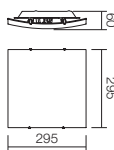

## INFO/DIMENSIONS

**05-696**

E27, 1 x max. 42W

**05-697**

E27, 1 x max. 42W

**05-698**

E27, 2 x max. 42W