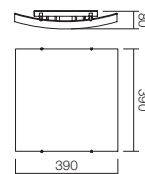

## INFO/DIMENSIONS

**05-696**

E27, 1 x max. 42W

**05-697**

E27, 1 x max. 42W

**05-698**

E27, 2 x max. 42W