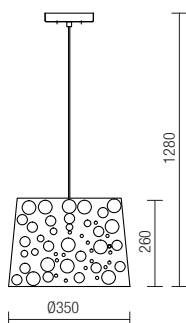

01-1016

Suspension for interior, metal structure and shade electrostatically painted in mat white.

INFO/DIMENSIONS

01-1016

E27, 1 x max. 42W

RO · Suspensie pentru interior, structură și dispersor din metal vopsit în câmp electrostatic alb mat.

IT · Sospensione per interni, struttura e paralume in metallo verniciato a polveri bianco opaco.

RU · Подвеска для внутреннего освещения, металлическая конструкция и диффузор, окрашенные в электростатическом поле матового белого цвета.

HU · Beltéri felfüggesztés, elektrosztatikus térben matfehérre festett fémszerkezettel és diszperzórral.

BG · Интериорен полилей, структура и разсейвател от метал, боядисан в матово бяло электростатично поле.

SK · Závesné svietidlo pre interiér, kovová konštrukcia elektrostatičky lakovaná v bielej farbe.