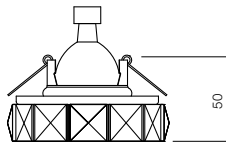

# CR 36

388

art. **70344** Crystal

GU10, 1x max. 50W

## info

**Fixed built-in downlight with chromed metal structure and crystal decoration.**

Spot de încastrat fix, structură din metal cromat cu decorațiuni din cristal.

Incasso fisso con struttura in metallo cromato, decorazioni in cristallo.

Неподвижное встроенное световое пятно с металлической хромированной структурой, с хрустальными декорами.

Krómozott fém szerkezetű merev beépített spot, kristály díszítéssel.

Фиксиран вграден спот с хромирана менална структура, с кристални украси.