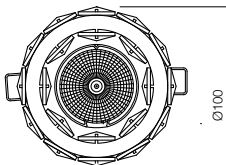

# CR 36

388

art. **70344** Crystal

GU10, 1x max. 50W

## info

**Fixed built-in downlight with chromed metal structure and crystal decoration.**

Spot de încastrat fix, structură din metal cromat cu decorațiuni din cristal.

Incasso fisso con struttura in metallo cromato, decorazioni in cristallo.

Неподвижное встроенное световое пятно с металлической хромированной структурой, с хрустальными декорами.

Krómozott fém szerkezetű merev beépített spot, kristály díszítéssel.

Фиксиран вграден спот с хромирана менална структура, с кристални украси.

Pevný vstavaný reflektor s chrómovanou kovovou konštrukciou s krištáľovou dekoráciou.