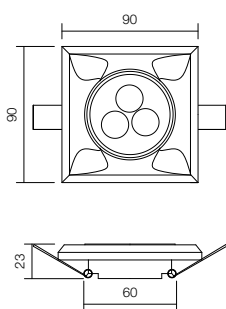

CR 35 LED

art. **70313** Glass

POWER LED · 3 x 1W · 4000K · CRI 80
LED flux: 303 lm
Luminaire flux: 248 lm
Optic 45°

Ø60 mm

info

Recessed LEDs downlight, aluminium structure with transparent faceted glass frame. Equipped with driver.

Spot de încadrat cu LED-uri, structură din aluminiu cu ramă din sticlă fațetată transparentă. Complet echipat cu alimentator.

Incasso fisso a LED, struttura in alluminio con cornice in vetro trasparente sfaccettato. Dotato di driver.

Встраиваемый светодиодный спот, алюминиевая структура с прозрачной граненой стеклянной рамкой. Полностью оснащен с блоком питания.

Beépíthető LED-es spot, alumínium szerkezet csiszolt áttetsző üveg kerettel. Teljesen felszerelve tápforrással.