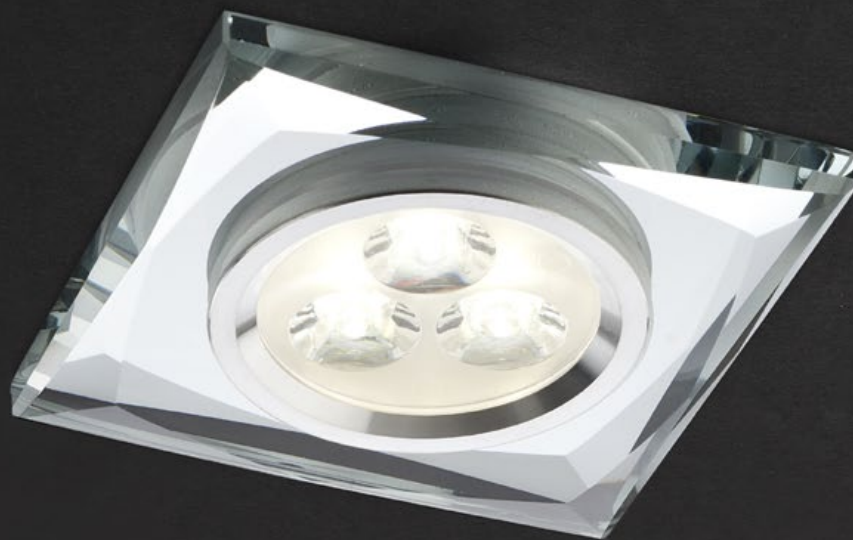

CR 35 LED

art. **70313** Glass

POWER LED · 3 x 1W · 4000K · CRI 80
LED flux: 303 lm
Luminaire flux: 248 lm
Optic 45°

Ø60 mm

info

Recessed LEDs downlight, aluminium structure with transparent faceted glass frame. Equipped with driver.

Spot de încadrat cu LED-uri, structură din aluminiu cu ramă din sticlă fațetată transparentă. Complet echipat cu alimentator.

Incasso fisso a LED, struttura in alluminio con cornice in vetro trasparente sfaccettato. Dotato di driver.

Встраиваемый светодиодный спот, алюминиевая структура с прозрачной граненой стеклянной рамкой. Полностью оснащен с блоком питания.

Beépíthető LED-es spot, alumínium szerkezet csiszolt áttetsző üveg kerettel. Teljesen felszerelve tápforrással.

Прожектор за вграждане с LED-ове, алуминиева структура с рамка от прозрачно фасетирано стъкло. Напълно оборудван със захранващо устройство.

Zapustené LED bodové svetlo, hliníková konštrukcia s priehľadným brúseným skleneným rámom. Súčasťou je napájač.