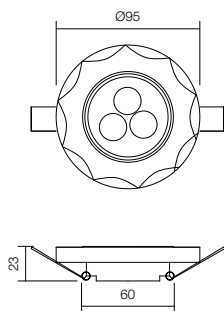

# CR 34 LED

art. **70311** Glass

POWER LED · 3 x 1W · 4000K · CRI 80  
LED flux: 303 lm  
Luminaire flux: 248 lm  
Optic 45°

Zapustené LED bodové svetlo, hliníková konštrukcia s priehľadným brúseným skleneným rámom. Súčasťou je napájač.