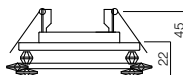

CR 27

art. **70288** Crystal

GU10, 1x max. 50W

info

Fixed built-in downlight with chromed metal structure and crystal decoration.

Spot de încastrat fix cu structură din metal cromat cu decorațiuni din cristal.

Incasso fisso con struttura in metallo cromato, decorazioni in cristallo.

Неподвижное встроенное световое пятно с металлической хромированной структурой, с хрустальными декорами.

Krómozott fém szerkezetű merev beépített spot, kristály díszítéssel.