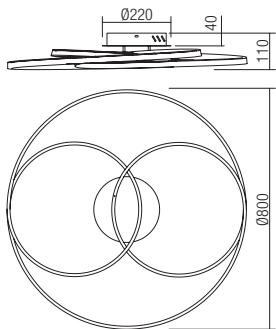

Info

Ceiling lamps for indoor equipped with SMD LEDs, metal and aluminum structure painted in sand white, matt bronze or sand black, white PVC diffuser.

Plafoniere pentru interior echipate cu led-uri SMD, structură din metal și aluminiu vopsit alb mat, bronz mat sau negru mat, dispersor din PVC alb.

Plafoniere per interni equipaggiate con LED SMD, struttura in metallo e alluminio verniciato bianco opaco, bronzo opaco o nero opaco, diffusore in PVC bianco.

Плафоны для интерьера, оснащенные светодиодами SMD, структура из металла и алюминия, покрашенная в матовый белый, матовый бронзовый или матовый чёрный цвет, рассеиватель из белого ПВХ.

Beltéri mennyezeti lámpák, SMD LED-el szerelve, matt fehér, matt bronz vagy matt fekete fém és alumínium szerkezet, fehér PVC difúzor.

Таванни осветления за интериора, оборудвани със SMD светодиоди, структура от алуминий и метал, боядисана в матово бяло, матово бронзово или матово черно, дифузер от бял PVC.

Interiérové stropné svietidlá vybavené SMD LED diódami, kovová a hliníková konštrukcia lakovaná v pieskovo bielej, matnej bronz alebo matnej čiernej, biely PVC difúzor.

01-2971 Sand White
01-2973 Matt Bronze
01-2975 Sand Black

SMD LED · 92W
3000K · CRI 80
LED flux: 10400 lm
Luminaire flux:
01-2971: 4918 lm
01-2973: 4918 lm
01-2975: 4130 lm

01-2972 Sand White
01-2974 Matt Bronze
01-2976 Sand Black

SMD LED · 92W
4000K · CRI 80
LED flux: 10400 lm
Luminaire flux:
01-2972: 5041 lm
01-2974: 5041 lm
01-2976: 4211 lm