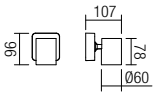

04-467 Matt White
04-468 Matt Black
GU10, 1 x max. 35W