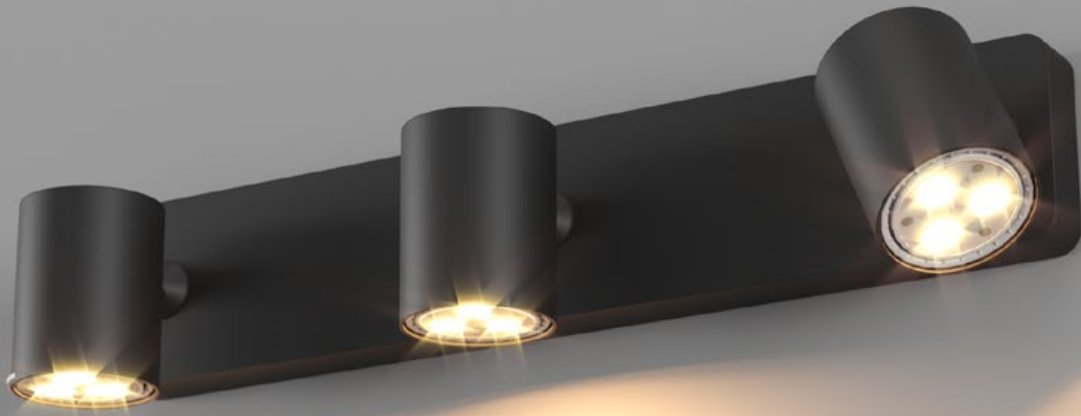

info

Series of lamps for interior, structure and diffuser of die cast aluminium electrostatically painted in matt white or matt black.

Serie de corpuri pentru interior, structură și dispersor din aluminiu turnat sub presiune vopsite în câmp electrostatic alb mat sau negru mat.

Serie di apparecchi per interni, struttura e paralume in pressofusione di alluminio verniciati a polveri bianco opaco o nero opaco.

Серия светильников для интерьера, структура и рассеиватель из алюминия литого под давлением окрашены в электростатическом поле в белый матовый или черный матовый цвет.

Beltéri lámpatestek, elektrosztatikus mezőben matt fehér vagy matt feketére festett, nyomás alatt öntött alumínium szerkezet és ernyő.

Серия от интерьерни осветителни тела, основа и дифузер от лят алуминий, электростатично боядисан в бял мат или черен мат.

Séria svetidiel pre interiér, konštrukcia a difúzor z liateho hliníka elektrostáticky lakovaná v matnej bielej alebo matnej čiernej farbe.

04-467 Matt White
04-468 Matt Black
GU10, 1 x max. 35W

04-469 Matt White
04-470 Matt Black
GU10, 2 x max. 35W