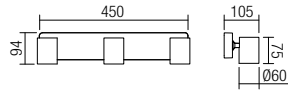

04-473 Matt White
04-474 Matt Black
GU10, 3 x max. 35W