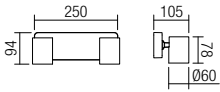

Séria svetidiel pre interiér, konštrukcia a difúzor z liateho hliníka elektrostáticky lakovaná v matnej bielej alebo matnej čiernej farbe.

04-467 Matt White
04-468 Matt Black
GU10, 1 x max. 35W

04-469 Matt White
04-470 Matt Black
GU10, 2 x max. 35W