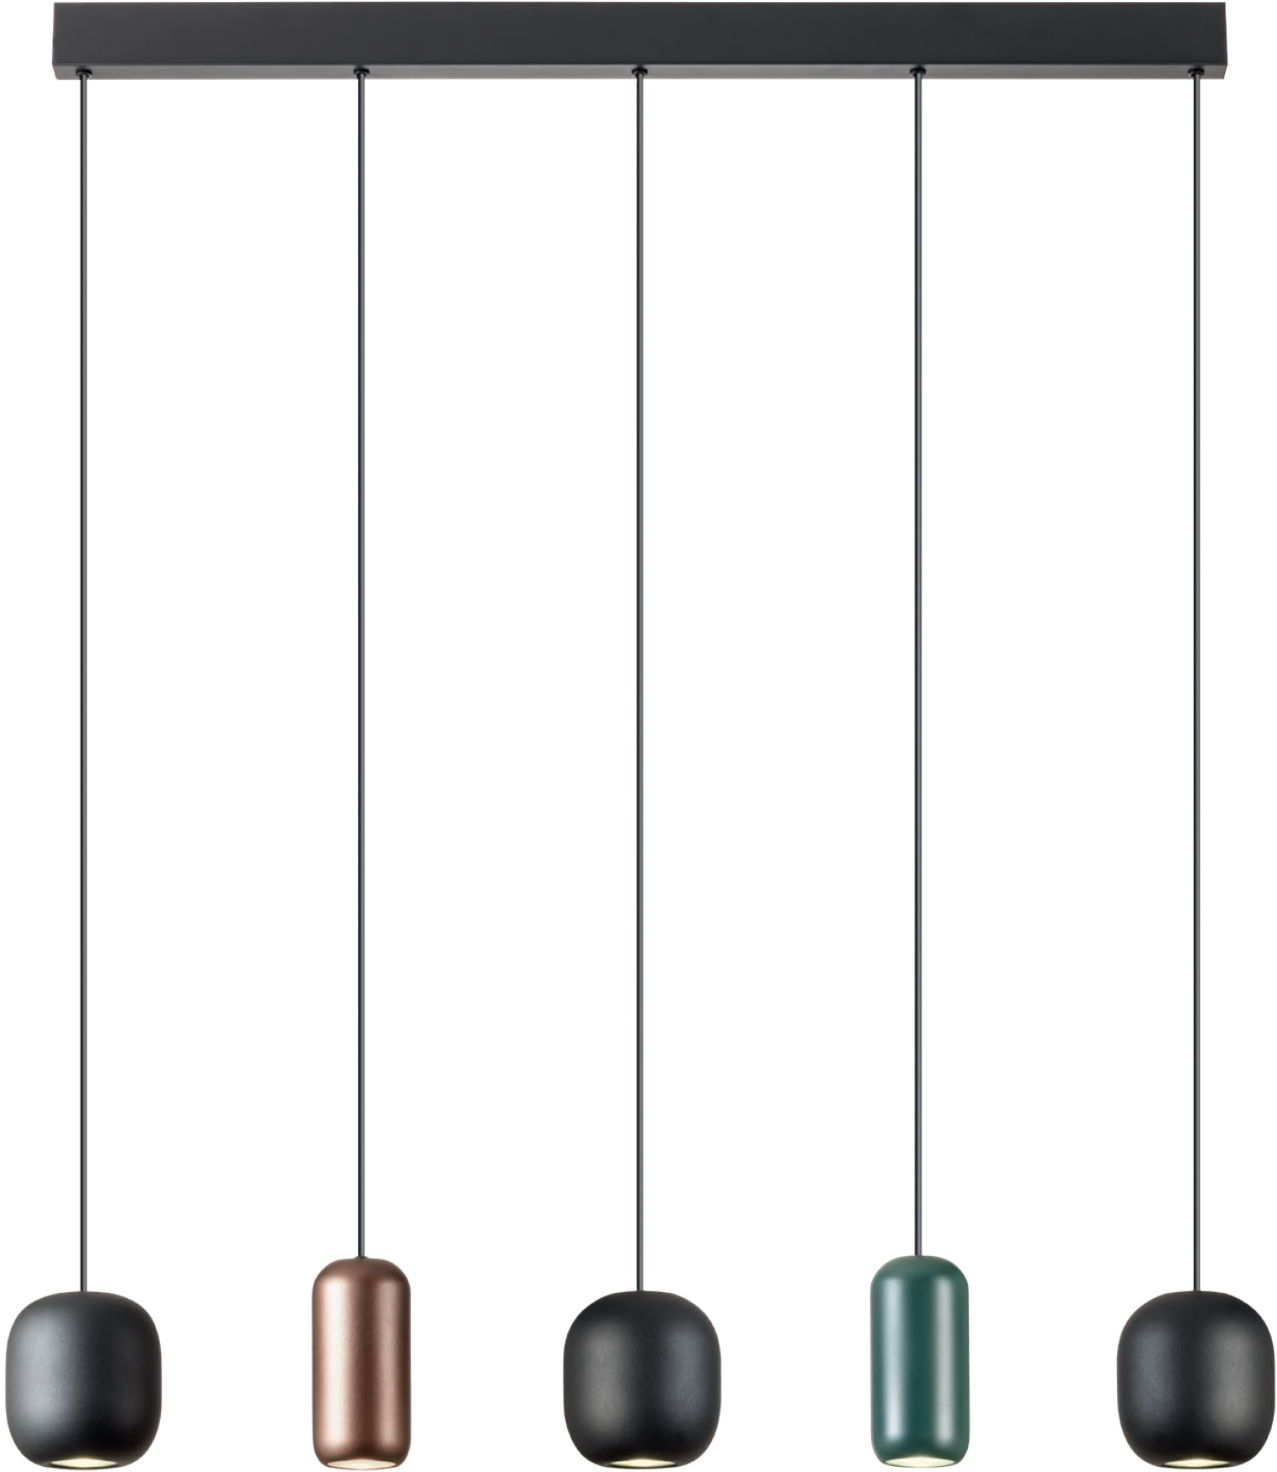

Info

Suspensions for interior, metal structure painted in sand black, metal diffusers painted sand black, sand green or sand brown.

Suspensii pentru interior, structură din metal vopsită negru mat, dispersoare din metal vopsite negru mat, verde mat sau maro mat.

Sospensioni da interni, struttura in metallo verniciato nero opaco, diffusori in metallo verniciati nero opaco, verde opaco o marrone opaco.

Подвесные светильники для внутреннего освещения с металлической структурой, окрашенной в матово-черный цвет, и металлическими рассеивателями, окрашенными в матово-черный, матово-зеленый или матово-коричневый цвет.

Závesné interiérové svietidlá, kovová konštrukcia lakovaná pieskovo čiernou farbou, kovové difúzory lakované pieskovo čiernou, pieskovo zelenou alebo pieskovo hnedou.

- 01-3474** Sand Black
 - 01-3475** Sand Green
 - 01-3476** Sand Brown
- GU10, 1 x max.10W

- 01-3477** Sand Black
 - 01-3478** Sand Green
 - 01-3479** Sand Brown
- GU10, 1 x max.10W

242

01-3480 Sand Black/Green/Brown

GU10, 3 x max.10W

01-3482 Sand Black/Green/Brown

GU10, 6 x max.10W

01-3481 Sand Black/Green/Brown