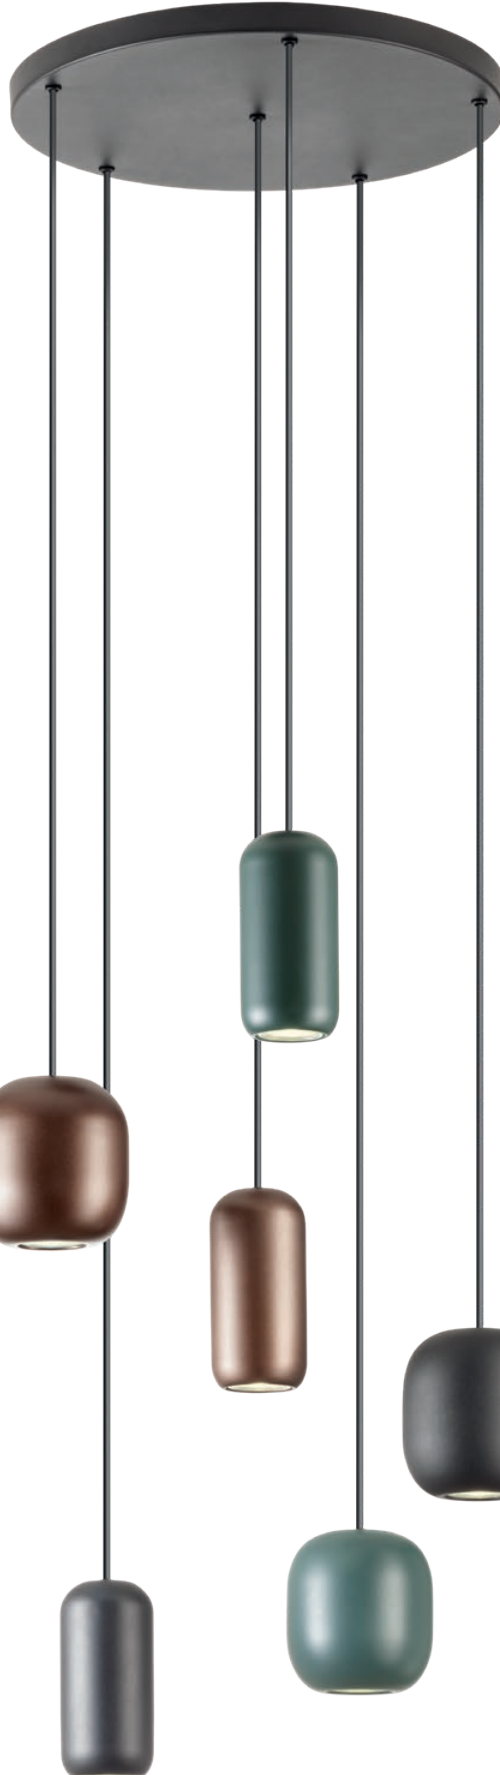

242

01-3480 Sand Black/Green/Brown