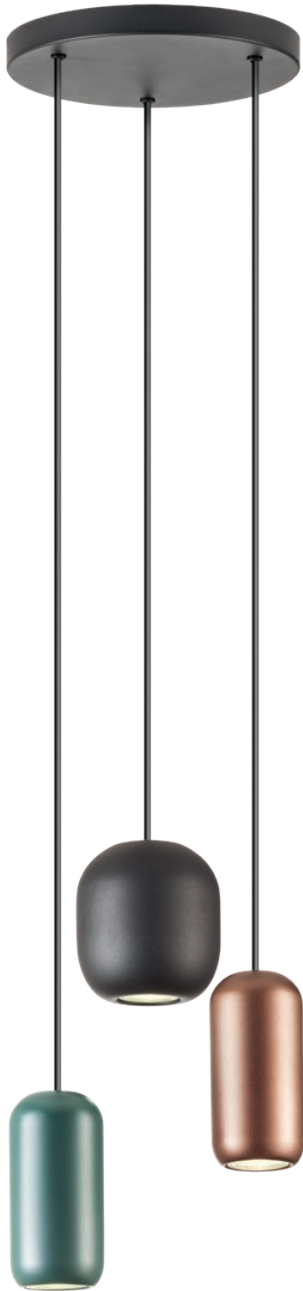

242

01-3480 Sand Black/Green/Brown