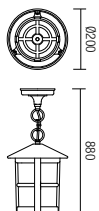

Kültéri lámpacsaldát, nyomás alatt öntött alumínium lámpatest fekete-réz patinás fényezés, polikarbonát diszperzór.

Серия външни лампи, алуминево тяло, отливо под налягане, черно покритие с медна патина, разпръсквач от поликарбонат.

Rad vonkajších nástenných svietidiel, hliníkový odliatok v čiernom prevedení s medenou patinou, polykarbonátový difúzor.

9841

E27, 1 x max. 42W

9839

E27, 1 x max. 42W