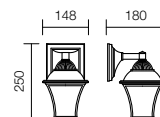

Rad vonkajších svietidiel, liaty hliník, lakované v elektrostatickom poli, starožitná hnedá úprava, difúzory - ornamentálne sklá s bublinami.

9960

E27, 1 x max. 42W

9959

E27, 1 x max. 42W