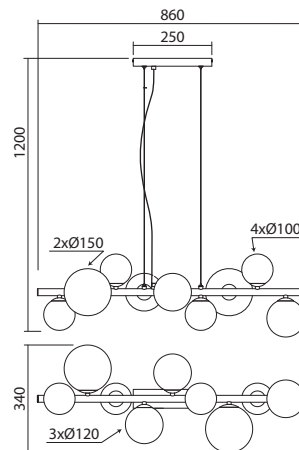

## Info

Lighting fixtures for interior, metal structure painted in matt black, gradient smoke blown glass lampshades.

Corpuri de iluminat pentru interior, structură din metal vopsită negru mat, abajururi din sticlă suflată fumuriu de grade.

### 01-3989

G9, 9 x max. 8W