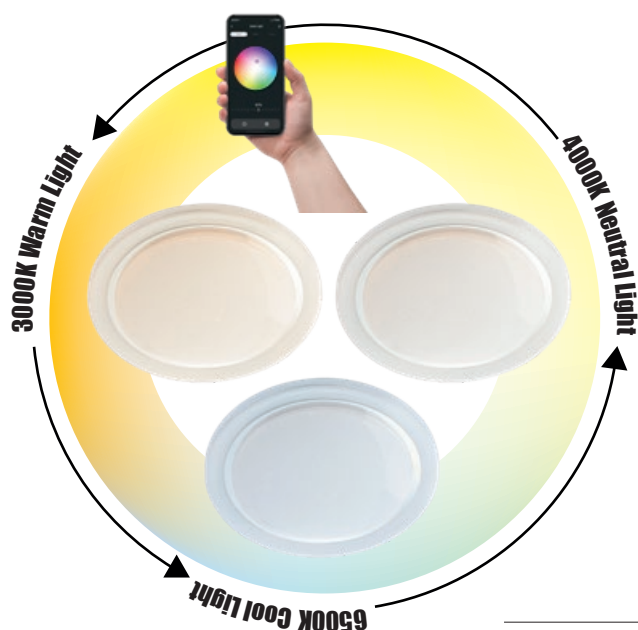

Andes

Wi-Fi CONNECTION APP CONTROL + REMOTE CONTROL

Available on

Works with

Ceiling lamp for indoor equipped with SMD LEDs warm white, cool white and RGB SMD LEDs, with TUYA system control. Metal structure painted in mat white, opal methacrylate diffuser with glittering effect and chromed ornament. Delivered with remote control (2 AAA batteries included) with multiple functions: ON/OFF, 5 operating programs, light intensity regulation, variation of the color temperature from warm white to cool white or RGB, night light mode.

RO · Plafonieră pentru interior echipată cu led-uri SMD alb cald, alb rece și LED-uri SMD RGB, dotată cu sistem de control TUYA. Structură din metal vopsit alb mat, dispersor din metacrilat opal cu efect de sclipire și ornament cromat. Livrată cu telecomandă (cu 2 baterii AAA incluse) cu următoarele funcții: ON/OFF, 5 programe de funcționare, reglarea intensității luminoase, setarea temperaturii de culoare a luminii de la alb cald la alb rece sau RGB, mod lumină veghe.

IT · Plafoniera per interni equipaggiata con LED SMD bianco caldo, bianco freddo e LED SMD RGB, dotata di sistema di controllo TUYA. Struttura in metallo verniciato bianco opaco, diffusore in metacrilato opale brillantato con ornamento cromato. Fornita con telecomando (2 batterie AAA incluse) con molteplici funzioni: ON/OFF, 5 programmi operativi, regolazione dell'intensità della luce, variazione della temperatura del colore da bianco caldo a bianco freddo oppure RGB e modalità luce notturna.