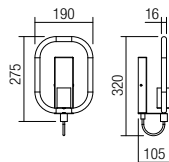

info

Series of light fixtures for interior, metal structure electrostatically painted in matt black and natural wood detail.

Serie de corpuri de iluminat pentru interior, structură din metal vopsit în câmp electrostatic negru mat cu detalii din lemn natur.

Serie di apparecchi per interni, struttura in metallo verniciato a polveri nero opaco con dettaglio in legno naturale.

Серия светильников для интерьера, металлическая структура с электростатической покраской в матовый черный цвет и с деталями из натурального дерева.

Beltéri lámpa testek, elektrosztatikus mezőben festett matt fekete színű fém szerkezet fa betéttel.

Серии осветительни тела за интериор, метална структура, боядисана в электростатично поле в матово черно, с детайл от естествено дърво.

Séria interiérových svietidiel, kovová konštrukcia elektrostaticky lakovaná v matnej čiernej farbe a detailoch z prírodného dreva.

01-2406

E27, 1x max. 42W