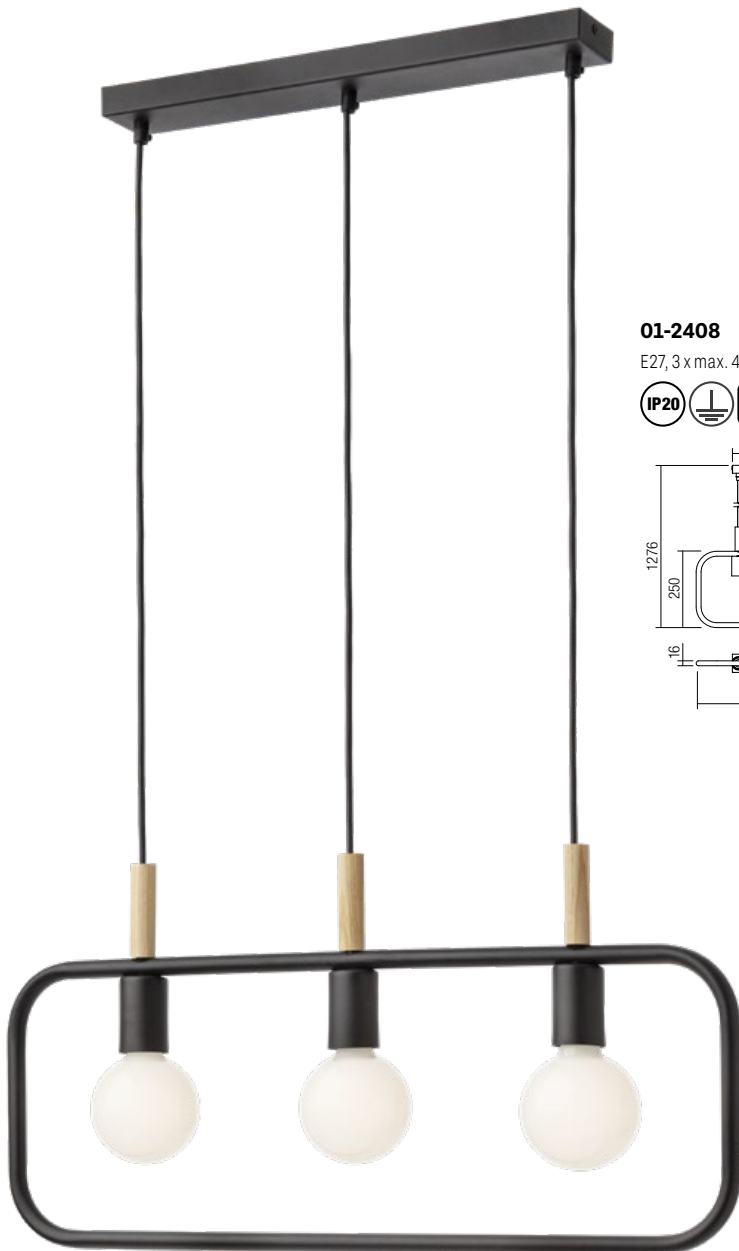

info

Series of light fixtures for interior, metal structure electrostatically painted in matt black and natural wood detail.

Serie de corpuri de iluminat pentru interior, structură din metal vopsit în câmp electrostatic negru mat cu detalii din lemn natur.

Serie di apparecchi per interni, struttura in metallo verniciato a polveri nero opaco con dettaglio in legno naturale.

Серия светильников для интерьера, металлическая структура с электростатической покраской в матовый черный цвет и с деталями из натурального дерева.

Beltéri lámpa testek, elektrosztatikus mezőben festett matt fekete színű fém szerkezet fa betéttel.

Серии осветительни тела за интериор, метална структура, боядисана в электростатично поле в матово черно, с детайл от естествено дърво.

Séria interiérových svietidiel, kovová konštrukcia elektrostaticky lakovaná v matnej čiernej farbe a detailoch z prírodného dreva.

01-2406

E27, 1x max. 42W

01-2408

E27, 3 x max. 42W

216

01-2407

E27, 1 x max. 42W