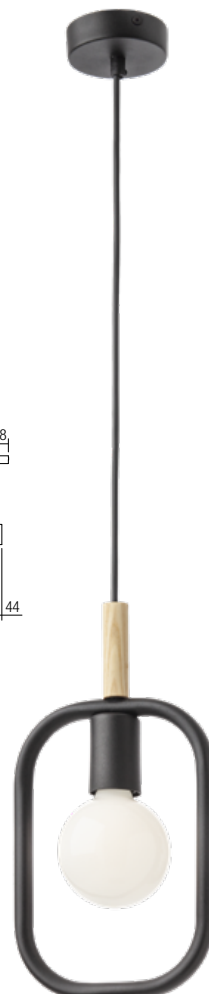

info

Series of light fixtures for interior, metal structure electrostatically painted in matt black and natural wood detail.

Serie de corpuri de iluminat pentru interior, structură din metal vopsit în câmp electrostatic negru mat cu detalii din lemn natur.

Serie di apparecchi per interni, struttura in metallo verniciato a polveri nero opaco con dettaglio in legno naturale.

Серия светильников для интерьера, металлическая структура с электростатической покраской в матовый черный цвет и с деталями из натурального дерева.

Beltéri lámpa testek, elektrosztatikus mezőben festett matt fekete színű fém szerkezet fa betéttel.

Серии осветительни тела за интериор, метална структура, боядисана в электростатично поле в матово черно, с детайл от естествено дърво.

Séria interiérových svietidiel, kovová konštrukcia elektrostaticky lakovaná v matnej čiernej farbe a detailoch z prírodného dreva.

01-2406

E27, 1x max. 42W

01-2408

E27, 3 x max. 42W

216

01-2407

E27, 1 x max. 42W