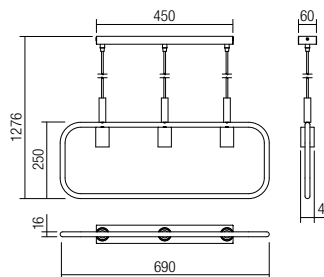

Séria interiérových svietidiel, kovová konštrukcia elektrostaticky lakovaná v matnej čiernej farbe a detailoch z prírodného dreva.

01-2406

E27, 1x max. 42W

01-2408

E27, 3 x max. 42W

216

01-2407

E27, 1 x max. 42W