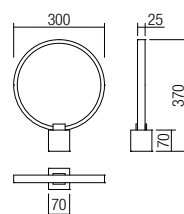

Info

Light fixtures for indoor equipped with SMD LEDs, aluminum structure painted in sand white with white marble base, matt gold with black marble base or sand black with black marble base. Opal polycarbonate diffuser.

Corpuri de iluminat pentru interior echipate cu LED-uri SMD, structură din aluminiu vopsită alb mat și bază din marmură albă, auriu mat și bază de marmură neagră sau negru mat și bază de marmură neagră. Dispersor din policarbonat opal.

Apparecchi per interni equipaggiati con LED SMD, struttura in alluminio verniciato bianco opaco con base in marmo bianco, oro opaco con base in marmo nero o nero opaco con base in marmo nero. Diffusore in policarbonato opale.

Светильники для интерьера, оснащенные светодиодами SMD, алюминиевая структура, покрашенная в матовый белый цвет и основа из белого мрамора, в матовый золотистый цвет и основа из чёрного мрамора или в матовый чёрный цвет и основа из чёрного мрамора. Рассеиватель из опалового поликарбоната.

Beltéri lámpa testek, SMD LED-el szerelve, matt fehér alumínium szerkezet, fehér márvány talpal vagy matt arany, matt fekete szerkezet fekete márvány talpal, opál polikarbonát diszperzör.

Вътрешни осветителни тела, оборудвани със SMD светодиоди, алуминиева структура боядисана в матово бяло, матово златисто и черна мраморна основа или матово черно и черна мраморна основа, дифузьор от опалов поликарбонат.

Interiérové svietidlá vybavené SMD LED diódami, hliníková konštrukcia lakovaná pieskovo biela s bielym mramorovým podstavcom, matne zlatá s čiernym mramorovým podstavcom alebo pieskovo čierna s čiernym mramorovým podstavcom. Opálový polykarbonátový difúzor.

01-3058 Sand White
01-3059 Matt Gold
01-3060 Sand Black