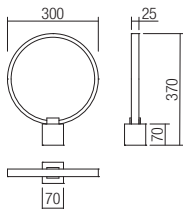

01-3058 Sand White
01-3059 Matt Gold
01-3060 Sand Black

SMD LED · 12W
3000K · CRI 80
LED flux: 1150 lm
Luminaire flux:
01-3058: 700 lm
01-3059: 650 lm
01-3060: 500 lm